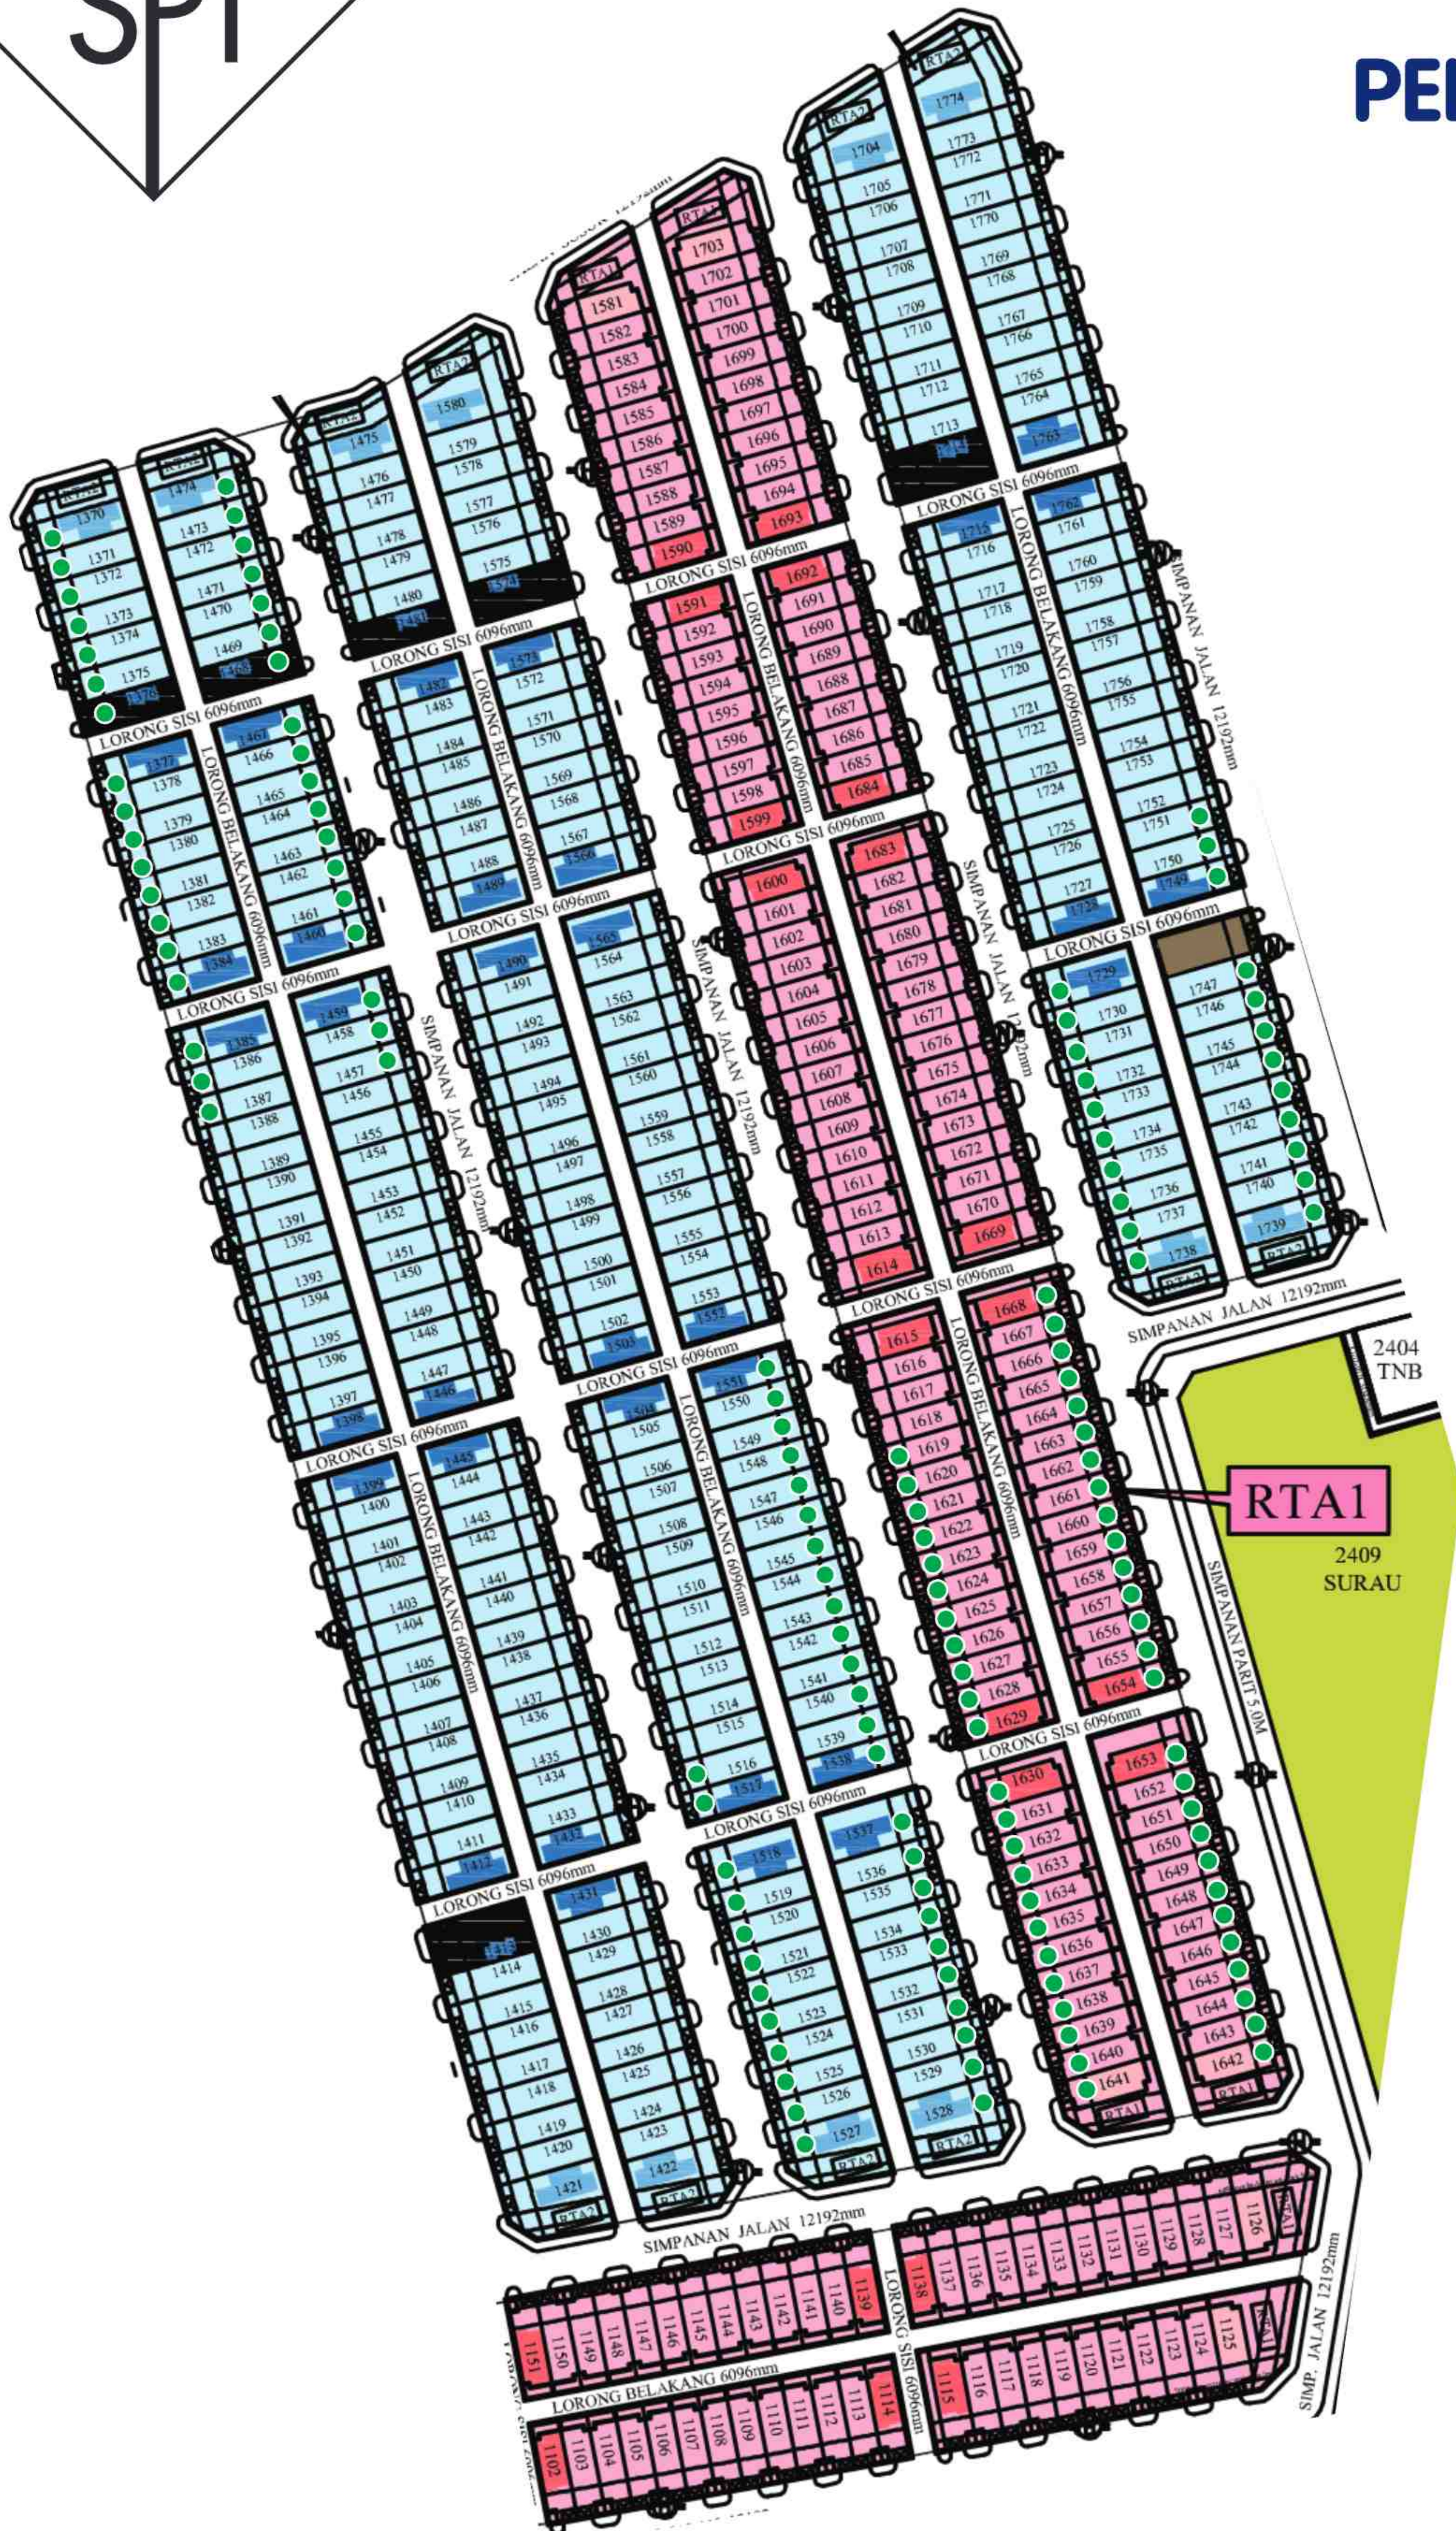

PELAN TAPAK

UTARA

PETUNJUK

- | | |
|--|--|
|  RUMAH TERES SETINGKAT (JENIS A1) |  RUMAH BERKEMBAR 2 TINGKAT (JENIS A4) |
|  RUMAH TERES 2 TINGKAT (JENIS A2) |  RUMAH BERKEMBAR SETINGKAT (JENIS A5) |
|  RUMAH TERES 2 TINGKAT (JENIS A3) |  RUMAH SESEBUAH 2 TINGKAT (JENIS A6) |
|  PEJABAT PENGURUSAN |  TASKA |
|  LOT MELAYU |  TADIKA |

PELAN TAPAK

UTARA

PETUNJUK

- RUMAH TERES SETINGKAT (JENIS A1)
- RUMAH TERES 2 TINGKAT (JENIS A2)
- RUMAH TERES 2 TINGKAT (JENIS A3)
- RUMAH BERKEMBAR 2 TINGKAT (JENIS A4)
- RUMAH BERKEMBAR SETINGKAT (JENIS A5)
- RUMAH SESEBUAH 2 TINGKAT (JENIS A6)
- PEJABAT PENGURUSAN
- TASKA
- TADIKA
- MALAY LOT