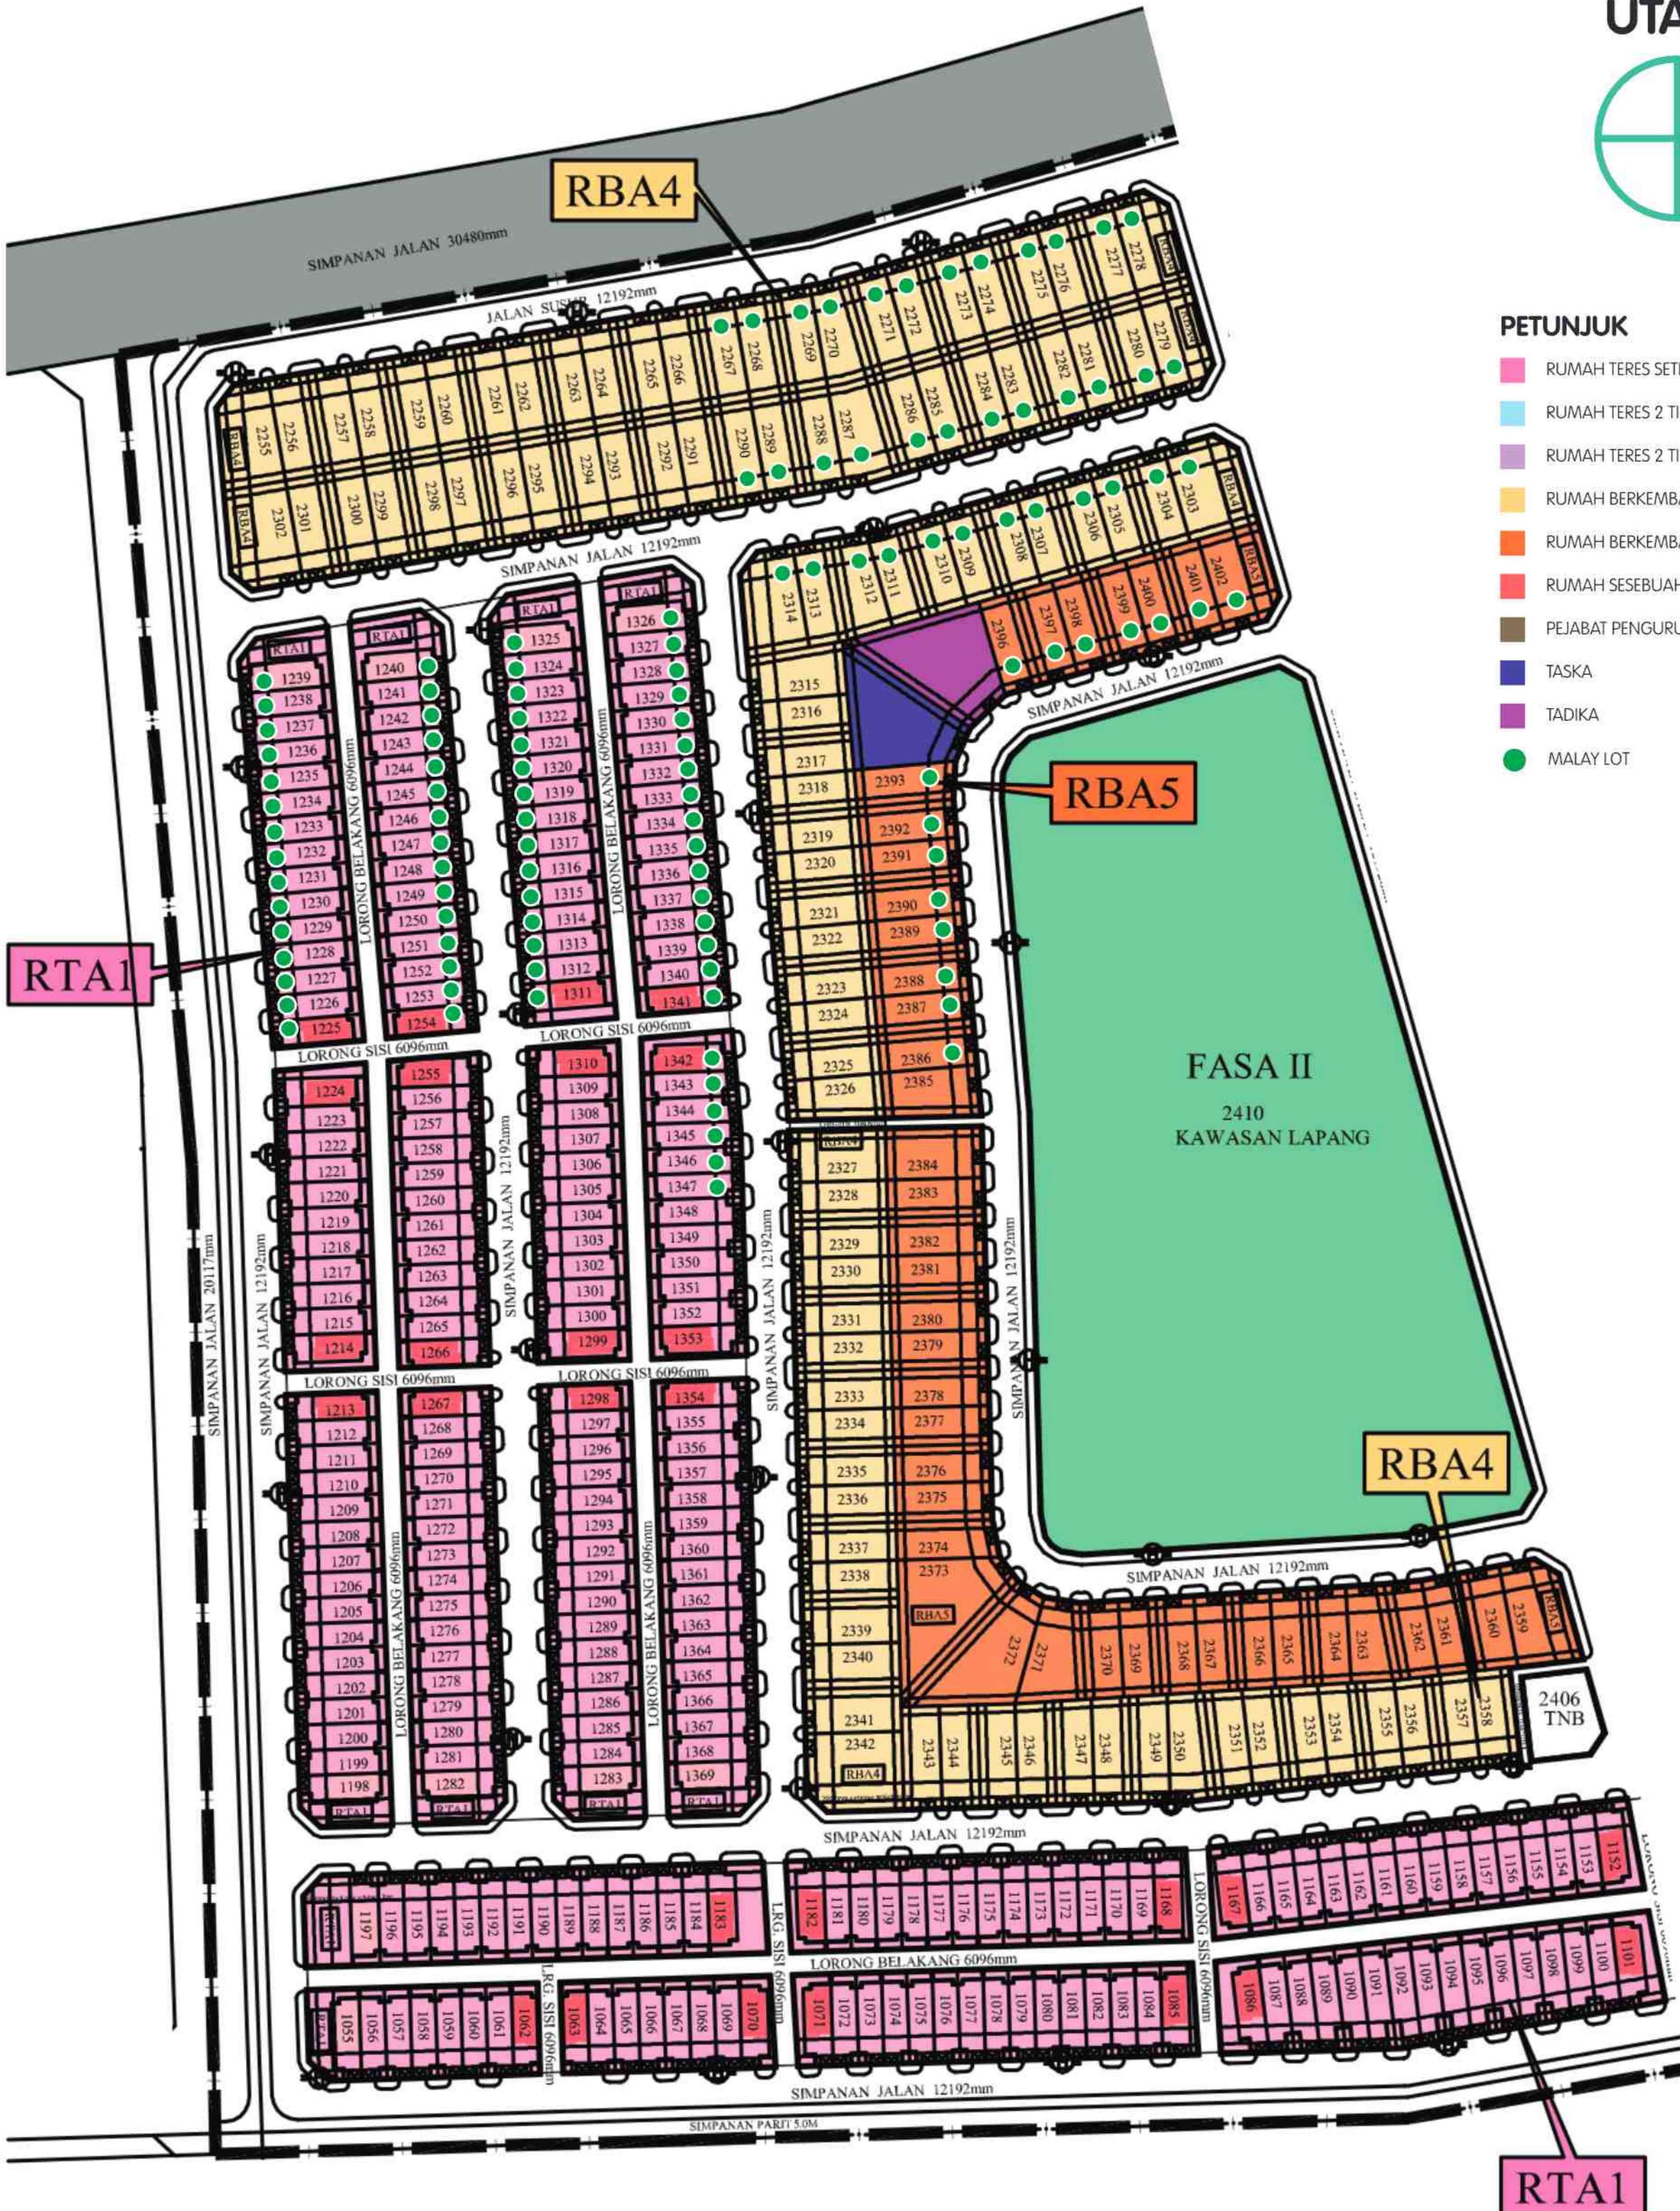

PELAN TAPAK

UTARA

PETUNJUK

- | | |
|--|--|
|  RUMAH TERES SETINGKAT (JENIS A1) |  RUMAH BERKEMBAR 2 TINGKAT (JENIS A4) |
|  RUMAH TERES 2 TINGKAT (JENIS A2) |  RUMAH BERKEMBAR SETINGKAT (JENIS A5) |
|  RUMAH TERES 2 TINGKAT (JENIS A3) |  RUMAH SESEBUAH 2 TINGKAT (JENIS A6) |
|  PEJABAT PENGURUSAN |  TASKA |
|  LOT MELAYU |  TADIKA |

PELAN TAPAK

UTARA

PETUNJUK

- RUMAH TERES SETINGKAT (JENIS A1)
- RUMAH TERES 2 TINGKAT (JENIS A2)
- RUMAH TERES 2 TINGKAT (JENIS A3)
- RUMAH BERKEMBAR 2 TINGKAT (JENIS A4)
- RUMAH BERKEMBAR SETINGKAT (JENIS A5)
- RUMAH SESEBUAH 2 TINGKAT (JENIS A6)
- PEJABAT PENGURUSAN
- TASKA
- TADIKA
- MALAY LOT