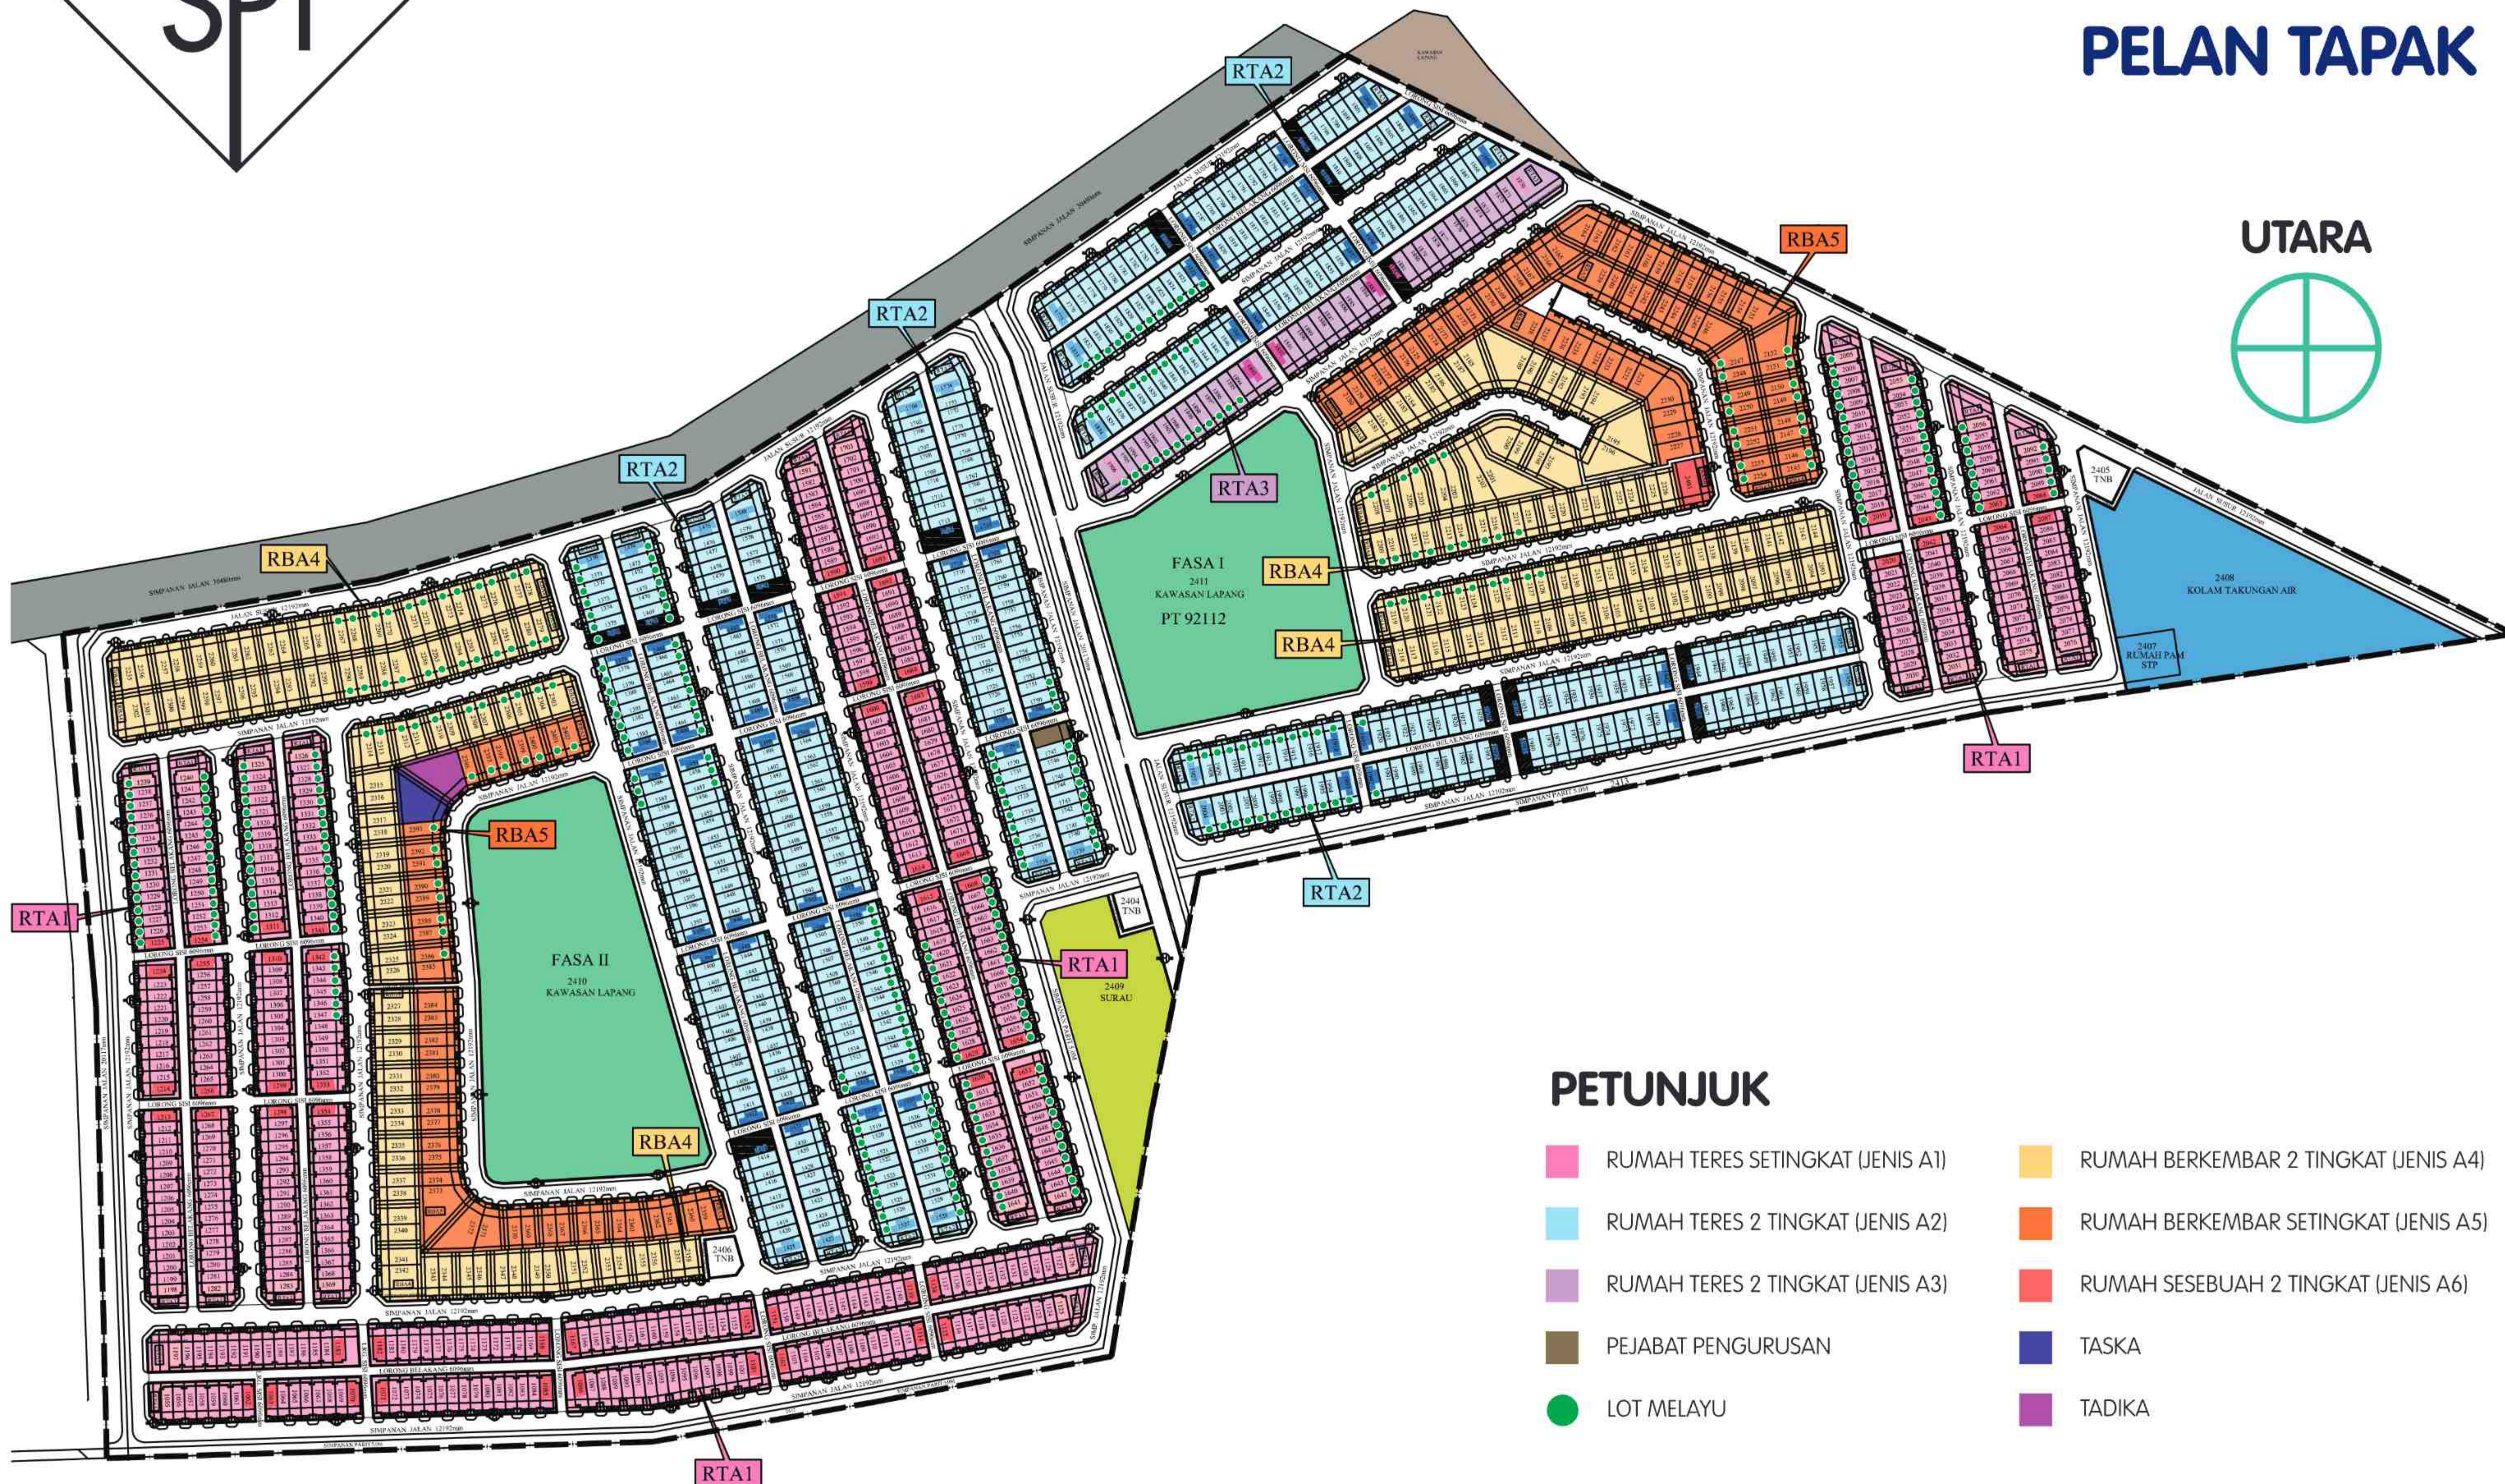

PELAN TAPAK

UTARA

PETUNJUK

- | | |
|--|--|
|  RUMAH TERES SETINGKAT (JENIS A1) |  RUMAH BERKEMBAR 2 TINGKAT (JENIS A4) |
|  RUMAH TERES 2 TINGKAT (JENIS A2) |  RUMAH BERKEMBAR SETINGKAT (JENIS A5) |
|  RUMAH TERES 2 TINGKAT (JENIS A3) |  RUMAH SESEBUAH 2 TINGKAT (JENIS A6) |
|  PEJABAT PENGURUSAN |  TASKA |
|  LOT MELAYU |  TADIKA |

PELAN TAPAK

UTARA

PETUNJUK

- RUMAH TERES SETINGKAT (JENIS A1)
- RUMAH TERES 2 TINGKAT (JENIS A2)
- RUMAH TERES 2 TINGKAT (JENIS A3)
- RUMAH BERKEMBAR 2 TINGKAT (JENIS A4)
- RUMAH BERKEMBAR SETINGKAT (JENIS A5)
- RUMAH SESEBUAH 2 TINGKAT (JENIS A6)
- PEJABAT PENGURUSAN
- TASKA
- TADIKA
- MALAY LOT