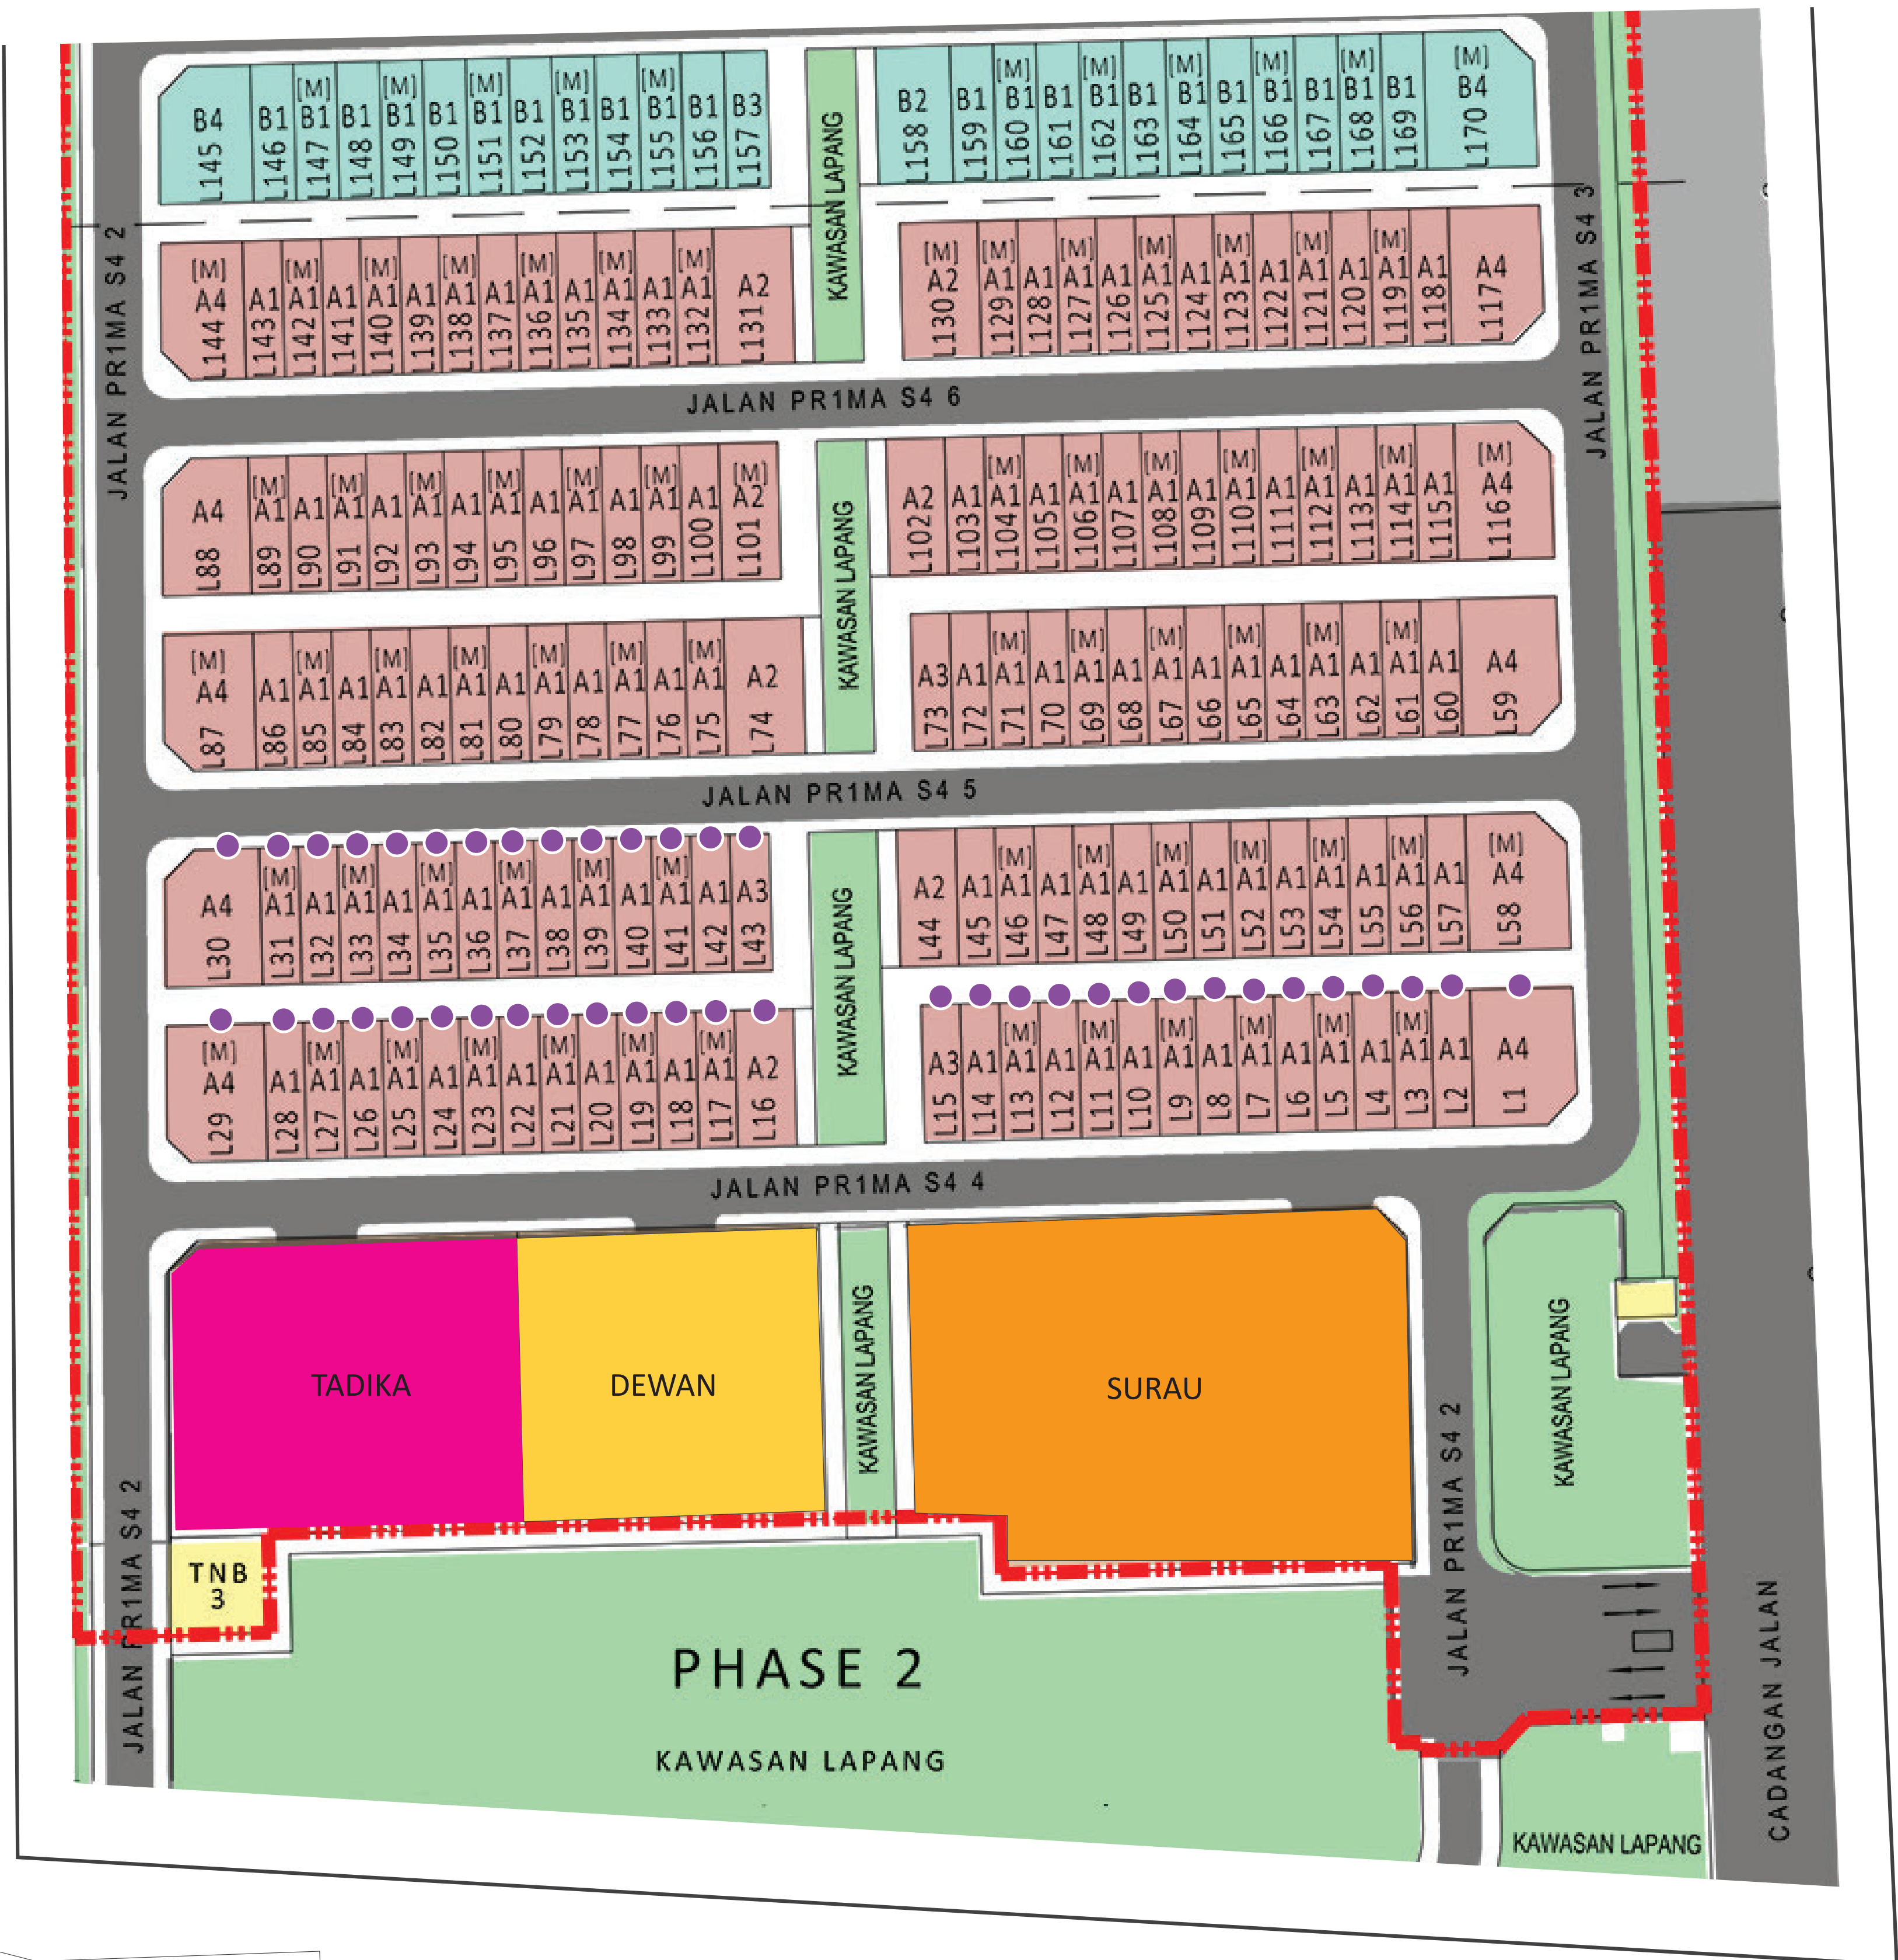

### PETUNJUK

- RUMAH TERES 1 TINGKAT JENIS A
- RUMAH TERES 2 TINGKAT JENIS B
- DEWAN
- TADIKA
- SURAU
- KAWASAN LAPANG
- LOT MELAYU

# PELAN TAPAK

Residensi  
*Simpang Empat 2*

### PETUNJUK

- RUMAH TERES 1 TINGKAT JENIS A
- RUMAH TERES 2 TINGKAT JENIS B
- DEWAN
- TADIKA
- SURAU
- KAWASAN LAPANG
- LOT MELAYU

UTARA