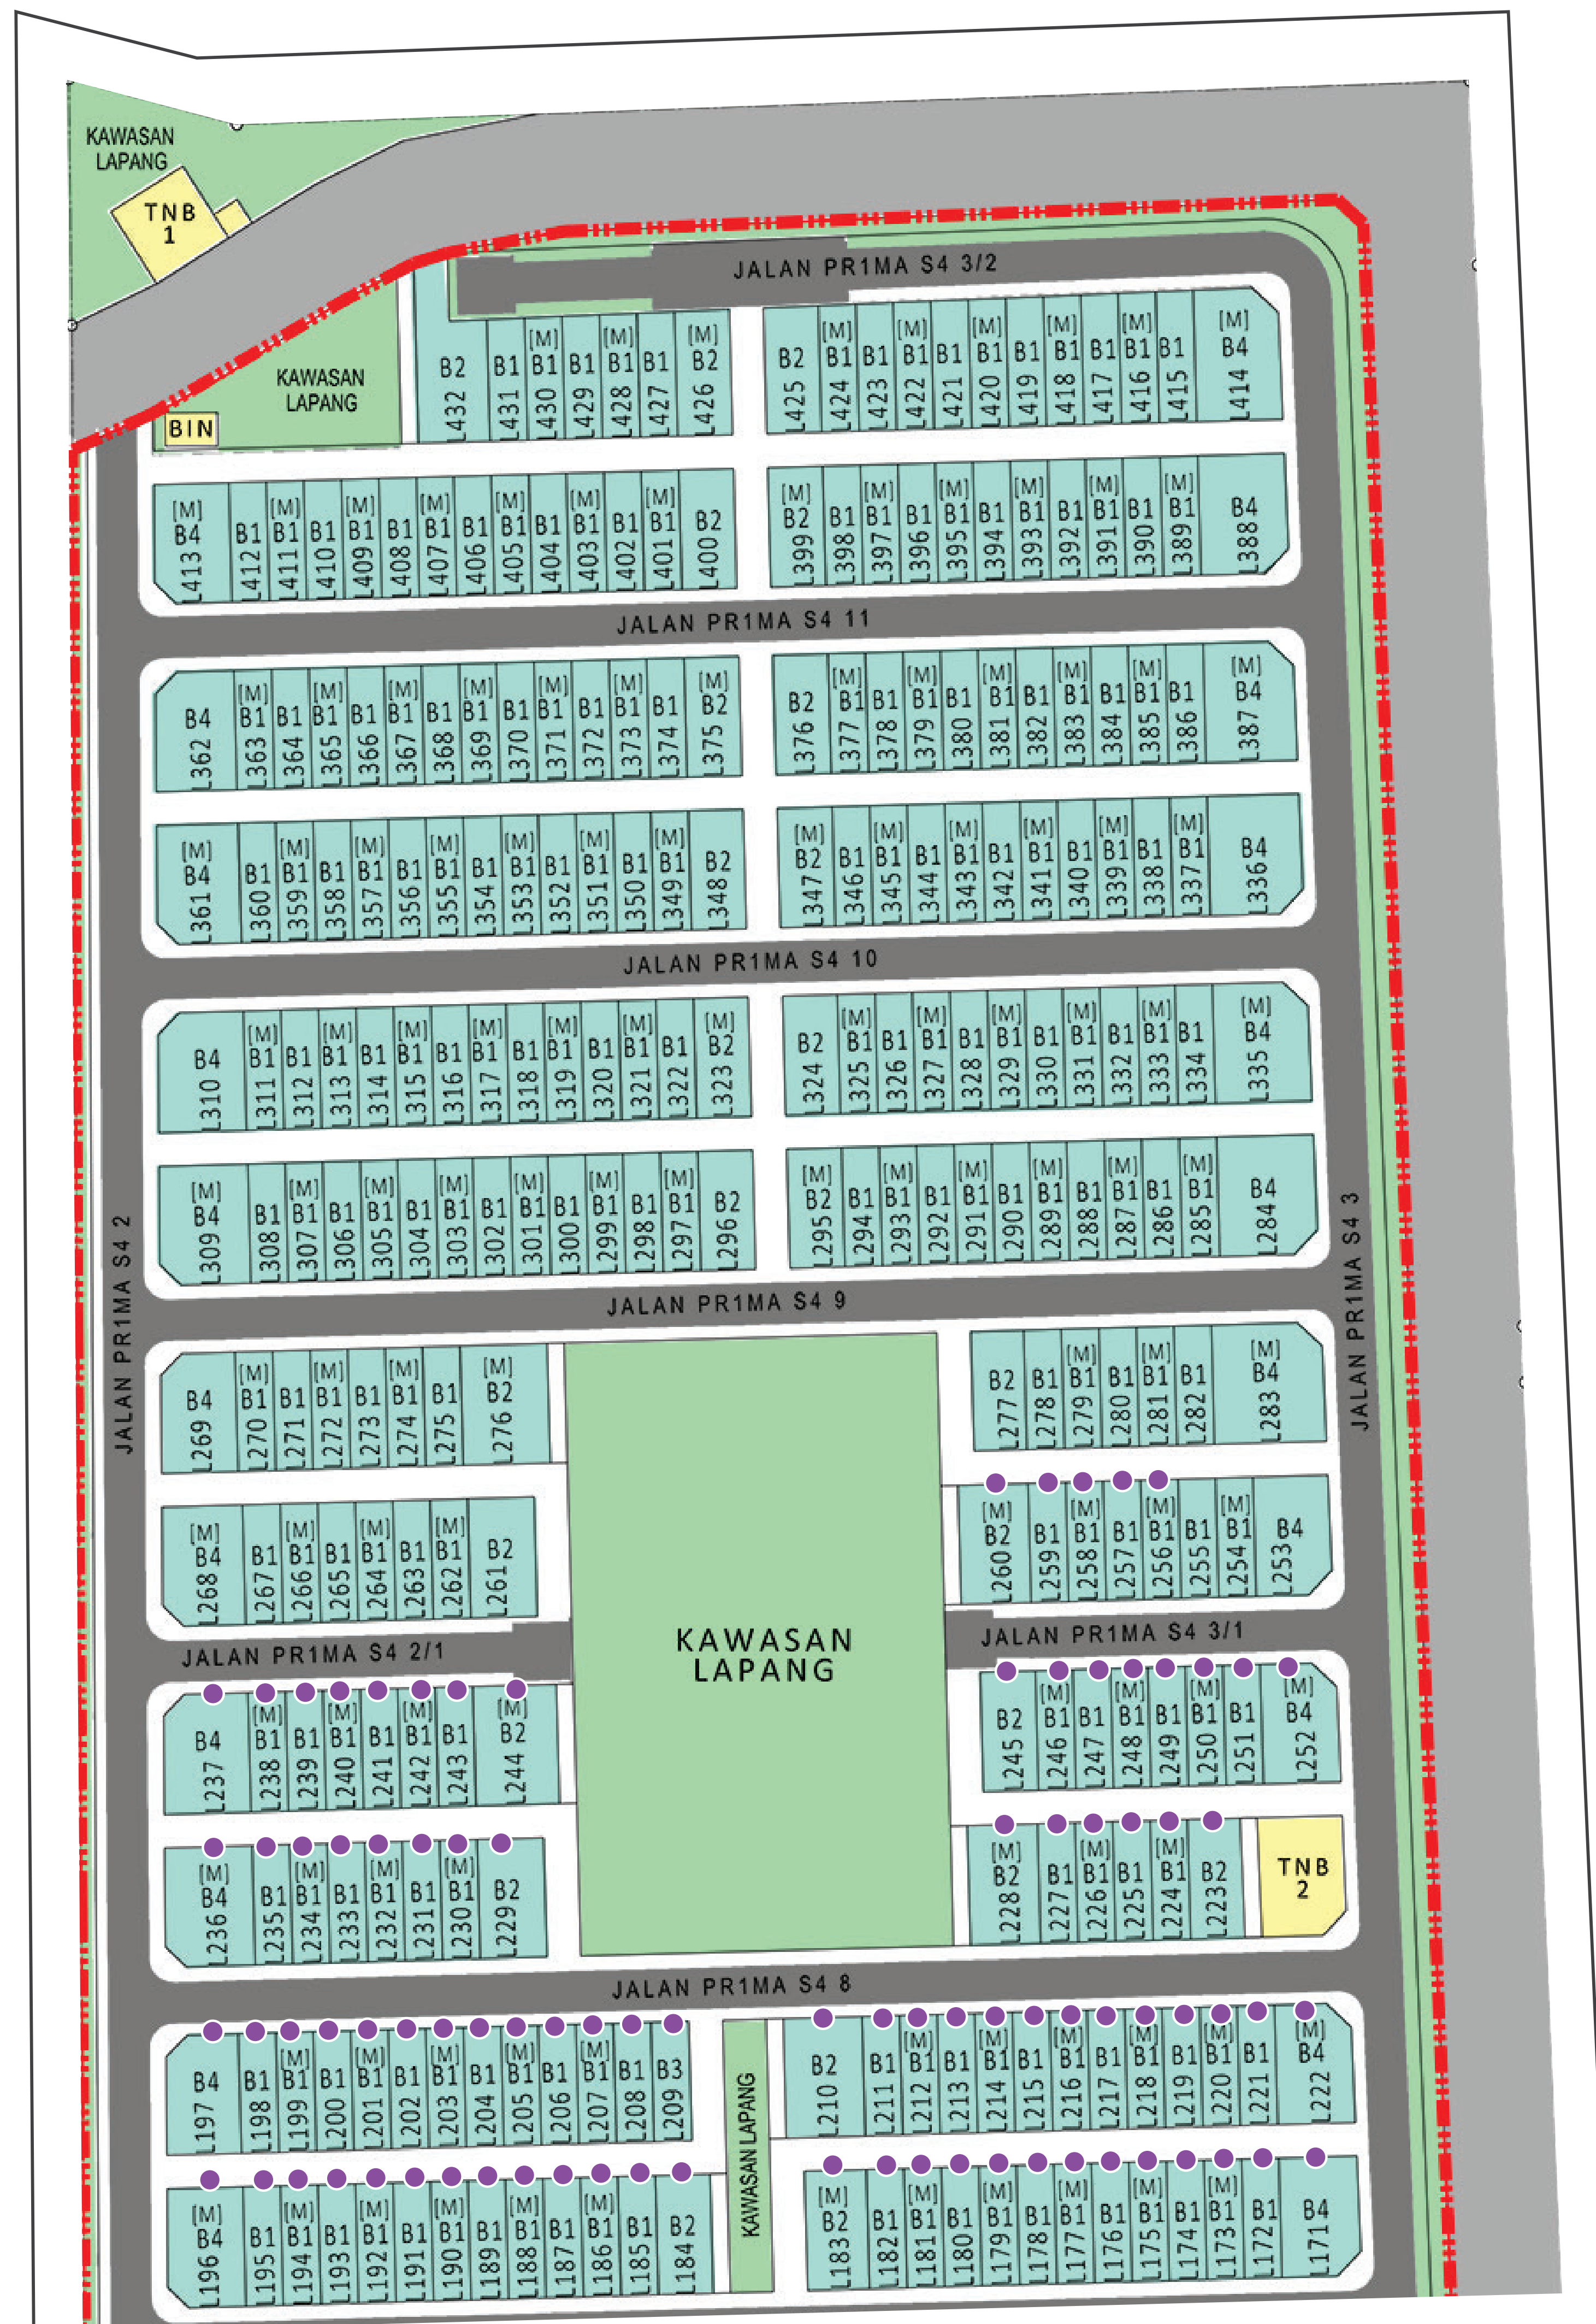

## Residensi *Simpang Empat 2*

### PETUNJUK

- RUMAH TERES 1 TINGKAT JENIS A
- RUMAH TERES 2 TINGKAT JENIS B
- DEWAN
- TADIKA
- SURAU
- KAWASAN LAPANG
- LOT MELAYU

### PETUNJUK

- RUMAH TERES 1 TINGKAT JENIS A
- RUMAH TERES 2 TINGKAT JENIS B
- DEWAN
- TADIKA
- SURAU
- KAWASAN LAPANG
- LOT MELAYU

UTARA