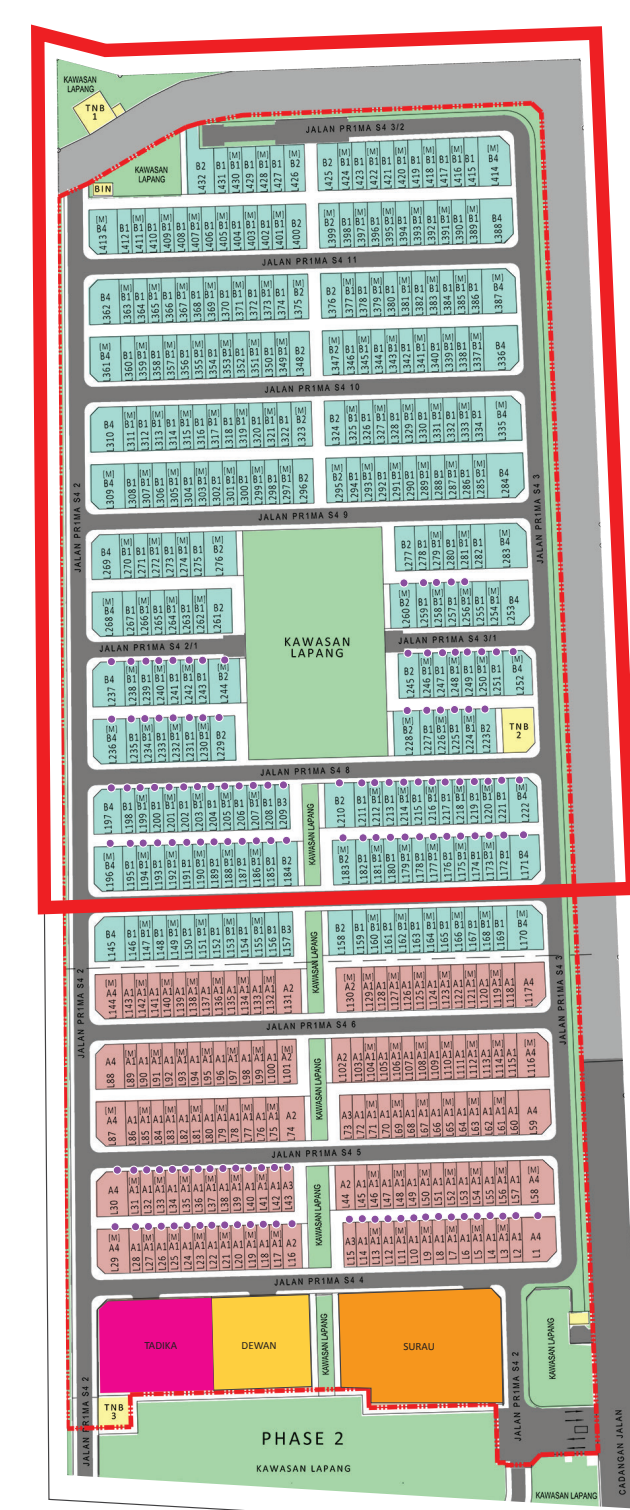

## Residensi *Simpang Empat 2*

### PETUNJUK

- RUMAH TERES 1 TINGKAT JENIS A
- RUMAH TERES 2 TINGKAT JENIS B
- DEWAN
- TADIKA
- SURAU
- KAWASAN LAPANG
- LOT MELAYU

# PELAN TAPAK