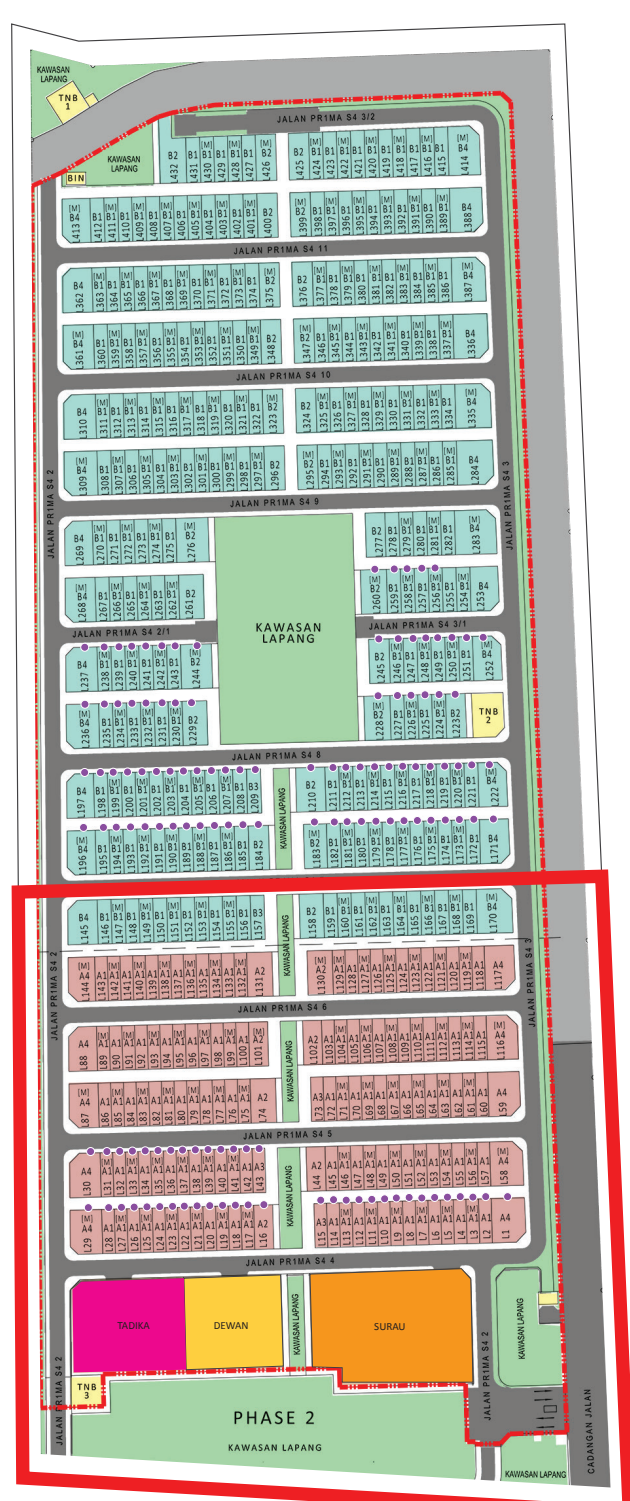

### PETUNJUK

- RUMAH TERES 1 TINGKAT JENIS A
- RUMAH TERES 2 TINGKAT JENIS B
- DEWAN
- TADIKA
- SURAU
- KAWASAN LAPANG
- LOT MELAYU

# PELAN TAPAK

Residensi  
*Simpang Empat 2*

### PETUNJUK

- RUMAH TERES 1 TINGKAT JENIS A
- RUMAH TERES 2 TINGKAT JENIS B
- DEWAN
- TADIKA
- SURAU
- KAWASAN LAPANG
- LOT MELAYU

UTARA