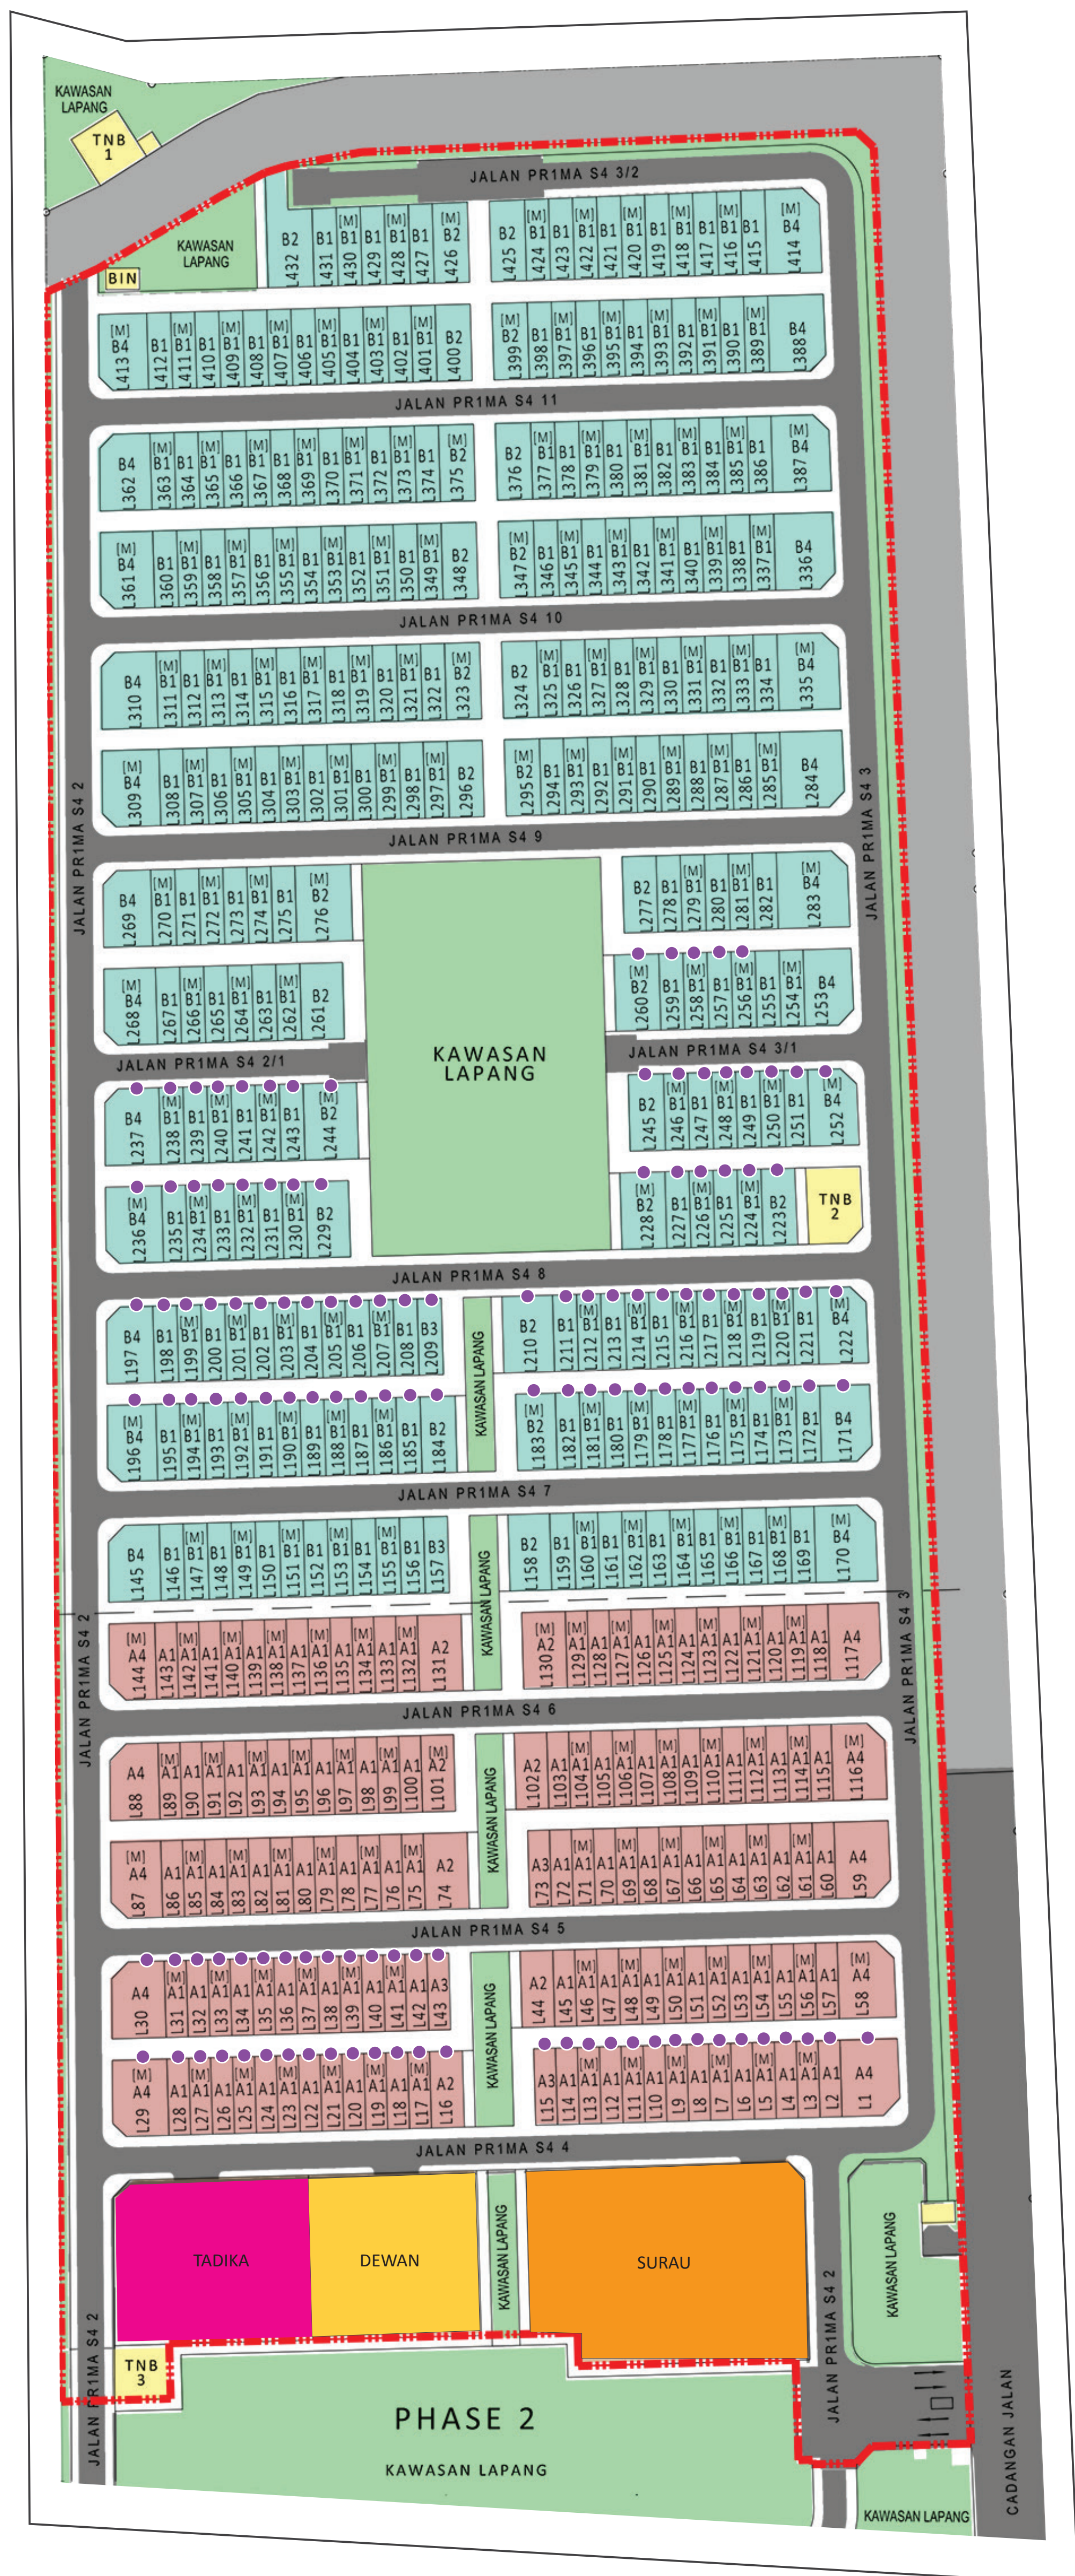

# PELAN TAPAK

## Residensi *Simpang Empat 2*

### PETUNJUK

- RUMAH TERES 1 TINGKAT JENIS A
- RUMAH TERES 2 TINGKAT JENIS B
- DEWAN
- TADIKA
- SURAU
- KAWASAN LAPANG
- LOT MELAYU