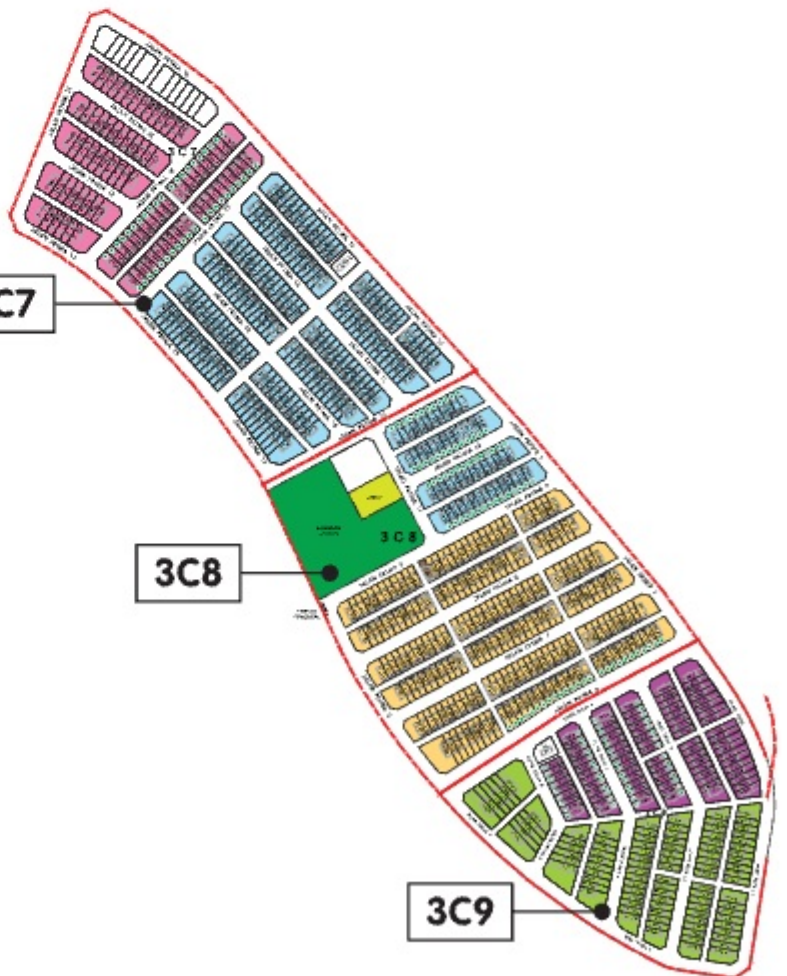

RESIDENSI  
*Sungai Petani 2*

**PELAN TAPAK**

3C10

3C11

UTARA

**PETUNJUK**

- RUMAH TERES 1 TINGKAT JENIS A (20'x70')
- RUMAH TERES 1 TINGKAT JENIS B (20'x70')
- RUMAH TERES 2 TINGKAT JENIS A (24'x70')
- RUMAH TERES 2 TINGKAT JENIS B (20'x70')
- RUMAH TERES 2 TINGKAT JENIS C (20'x70')
- RUMAH TERES 2 TINGKAT JENIS D (22'x70')
- RUMAH TERES 2 TINGKAT JENIS E (22'x70')
- PELENGKAP PENGURUSAN
- TAPAK TADKA
- TAPAK DEWAN
- SURAU / TAPAK SURAU
- MALAY LOT

3C7

3C8

3C9

RESIDENSI  
*Sungai Petani 2*

PELAN TAPAK (3C10)

RESIDENSI  
*Sungai Petani 2*

PELAN TAPAK (3C11)

UTARA

PETUNJUK

- RUMAH TERES 2 TINGKAT JENIS D (22'x70')
- RUMAH TERES 2 TINGKAT JENIS E (22'x70')
- MALAY LOT

RESIDENSI  
*Sungai Petani 2*

PELAN TAPAK (3C7)

RESIDENSI  
*Sungai Petani 2*

PELAN TAPAK (3C8)

UTARA

PETUNJUK

- RUMAH TERES 2 TINGKAT JENIS B (209x701)
- RUMAH TERES 2 TINGKAT JENIS C (209x701)
- SURAU
- PEJABAT PENGURUSAN
- MALAY LOT

RESIDENSI  
*Sungai Petani 2*

PELAN TAPAK (3C9)

UTARA

PETUNJUK

- RUMAH TERES 1TINGKAT JENIS A (20'x70')
- RUMAH TERES 1TINGKAT JENIS B (20'x70')
- MALAY LOT