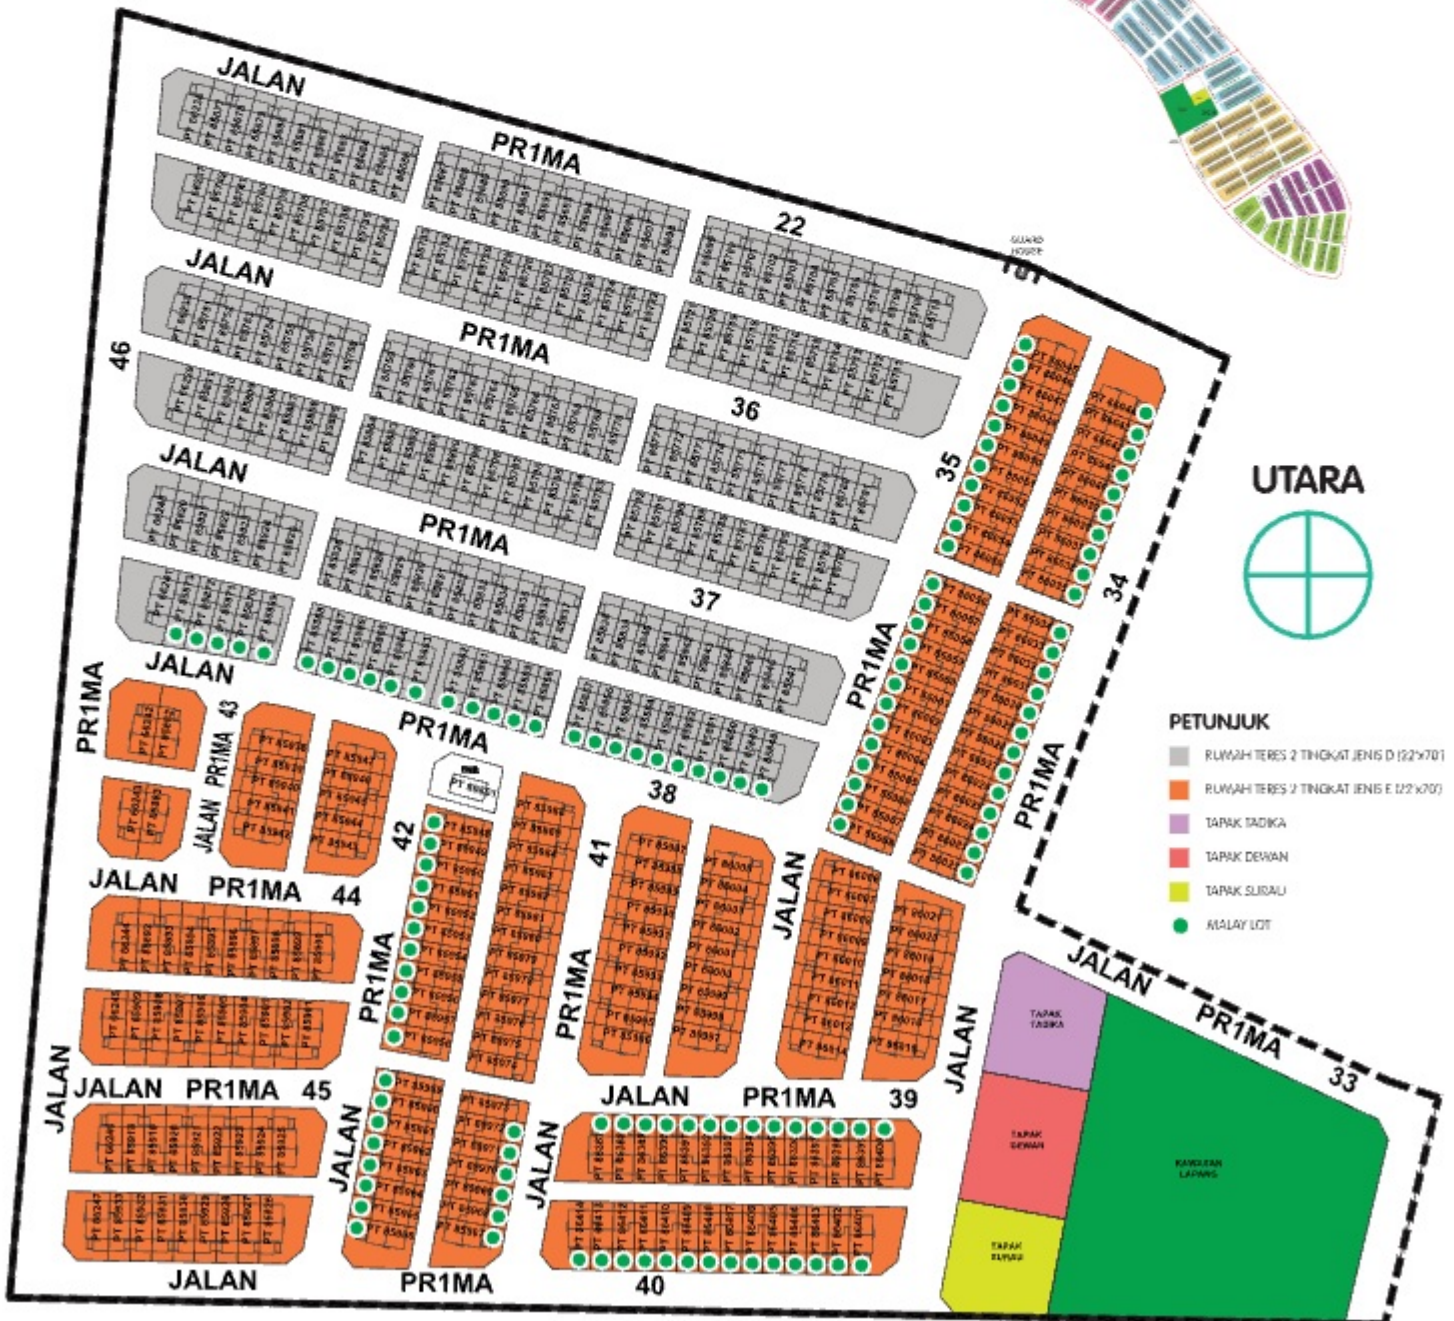

RESIDENSI  
*Sungai Petani 2*

**PELAN TAPAK**

3C10

3C11

UTARA

**PETUNJUK**

- RUMAH TERES 1 TINGKAT JENIS A (20'x70')
- RUMAH TERES 1 TINGKAT JENIS B (20'x70')
- RUMAH TERES 2 TINGKAT JENIS A (24'x70')
- RUMAH TERES 2 TINGKAT JENIS B (20'x70')
- RUMAH TERES 2 TINGKAT JENIS C (20'x70')
- RUMAH TERES 2 TINGKAT JENIS D (22'x70')
- RUMAH TERES 2 TINGKAT JENIS E (22'x70')
- PELENGKAP PENGURUSAN
- TAPAK TADKA
- TAPAK DEWAN
- SURAU / TAPAK SURAU
- MALAY LOT

3C7

3C8

3C9

RESIDENSI  
*Sungai Petani 2*

PELAN TAPAK (3C10)

RESIDENSI  
*Sungai Petani 2*

PELAN TAPAK (3C11)

UTARA

PETUNJUK

- RUMAH TERES 2 TINGKAT JENIS D (22'x70')
- RUMAH TERES 2 TINGKAT JENIS E (22'x70')
- MALAY LOT

RESIDENSI  
*Sungai Petani 2*

PELAN TAPAK (3C7)

RESIDENSI  
*Sungai Petani 2*

PELAN TAPAK (3C8)

UTARA

PETUNJUK

- RUMAH TERES 2 TINGKAT JENIS B (209x701)
- RUMAH TERES 2 TINGKAT JENIS C (209x701)
- SURAU
- PEJABAT PENGURUSAN
- MALAY LOT

RESIDENSI  
*Sungai Petani 2*

PELAN TAPAK (3C9)

UTARA

PETUNJUK

- RUMAH TERES 1TINGKAT JENIS A (20'x70')
- RUMAH TERES 1TINGKAT JENIS B (20'x70')
- MALAY LOT