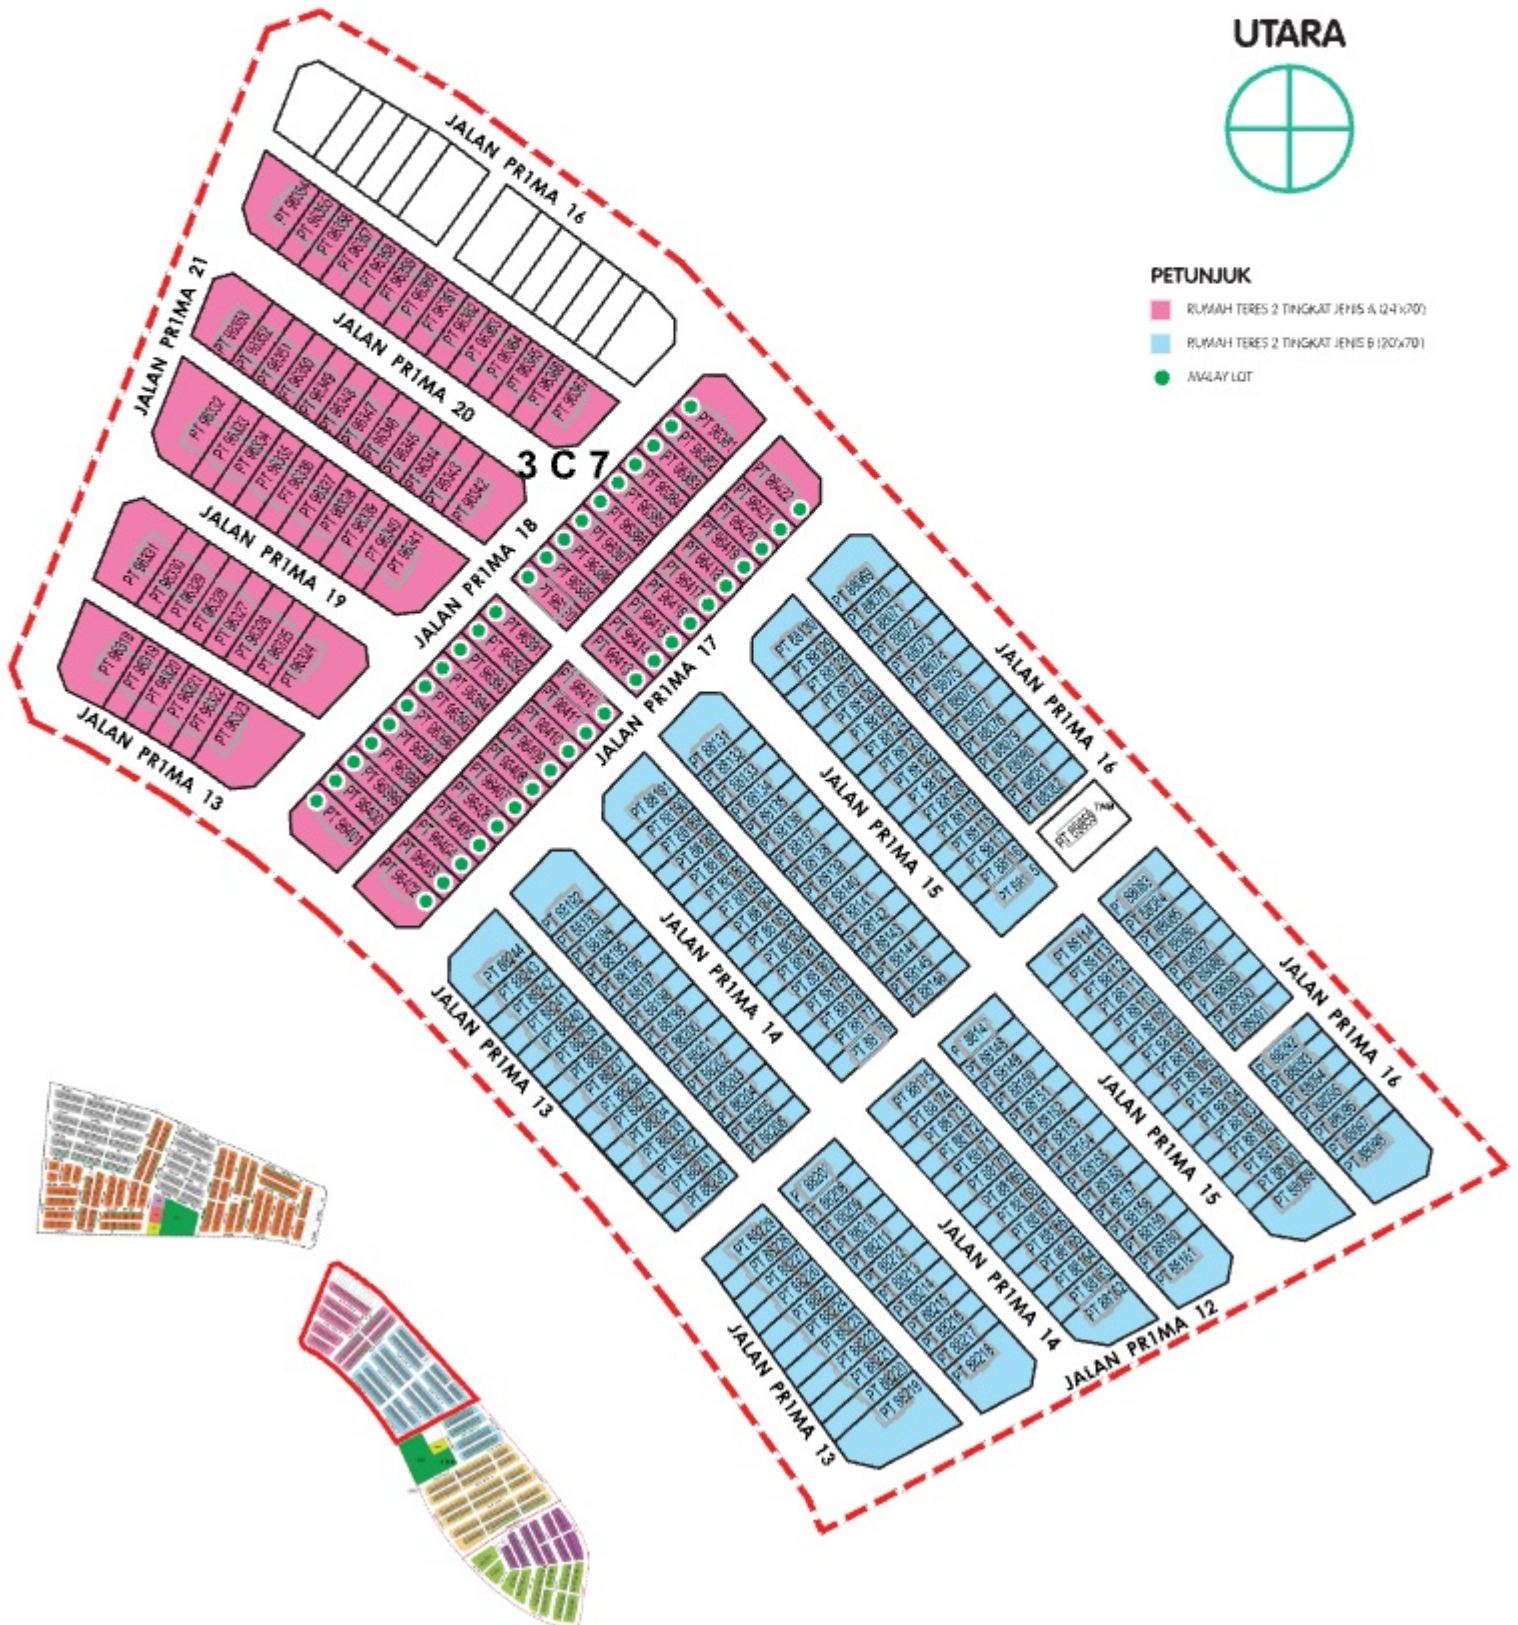

RESIDENSI  
*Sungai Petani 2*

**PELAN TAPAK**

3C10

3C11

UTARA

**PETUNJUK**

- RUMAH TERES 1 TINGKAT JENIS A (20'x70')
- RUMAH TERES 1 TINGKAT JENIS B (20'x70')
- RUMAH TERES 2 TINGKAT JENIS A (24'x70')
- RUMAH TERES 2 TINGKAT JENIS B (20'x70')
- RUMAH TERES 2 TINGKAT JENIS C (20'x70')
- RUMAH TERES 2 TINGKAT JENIS D (22'x70')
- RUMAH TERES 2 TINGKAT JENIS E (22'x70')
- PELENGKAP PENGURUSAN
- TAPAK TADKA
- TAPAK DEWAN
- SURAU / TAPAK SURAU
- MALAY LOT

3C7

3C8

3C9

RESIDENSI  
*Sungai Petani 2*

PELAN TAPAK (3C10)

RESIDENSI  
*Sungai Petani 2*

PELAN TAPAK (3C11)

UTARA

PETUNJUK

- RUMAH TERES 2 TINGKAT JENIS D (22'x70')
- RUMAH TERES 2 TINGKAT JENIS E (22'x70')
- MALAY LOT

RESIDENSI  
*Sungai Petani 2*

PELAN TAPAK (3C7)

RESIDENSI  
*Sungai Petani 2*

PELAN TAPAK (3C8)

UTARA

PETUNJUK

- RUMAH TERES 2 TINGKAT JENIS B (209x701)
- RUMAH TERES 2 TINGKAT JENIS C (209x701)
- SURAU
- PEJABAT PENGURUSAN
- MALAY LOT

RESIDENSI  
*Sungai Petani 2*

PELAN TAPAK (3C9)

UTARA

PETUNJUK

- RUMAH TERES 1TINGKAT JENIS A (20'x70')
- RUMAH TERES 1TINGKAT JENIS B (20'x70')
- MALAY LOT