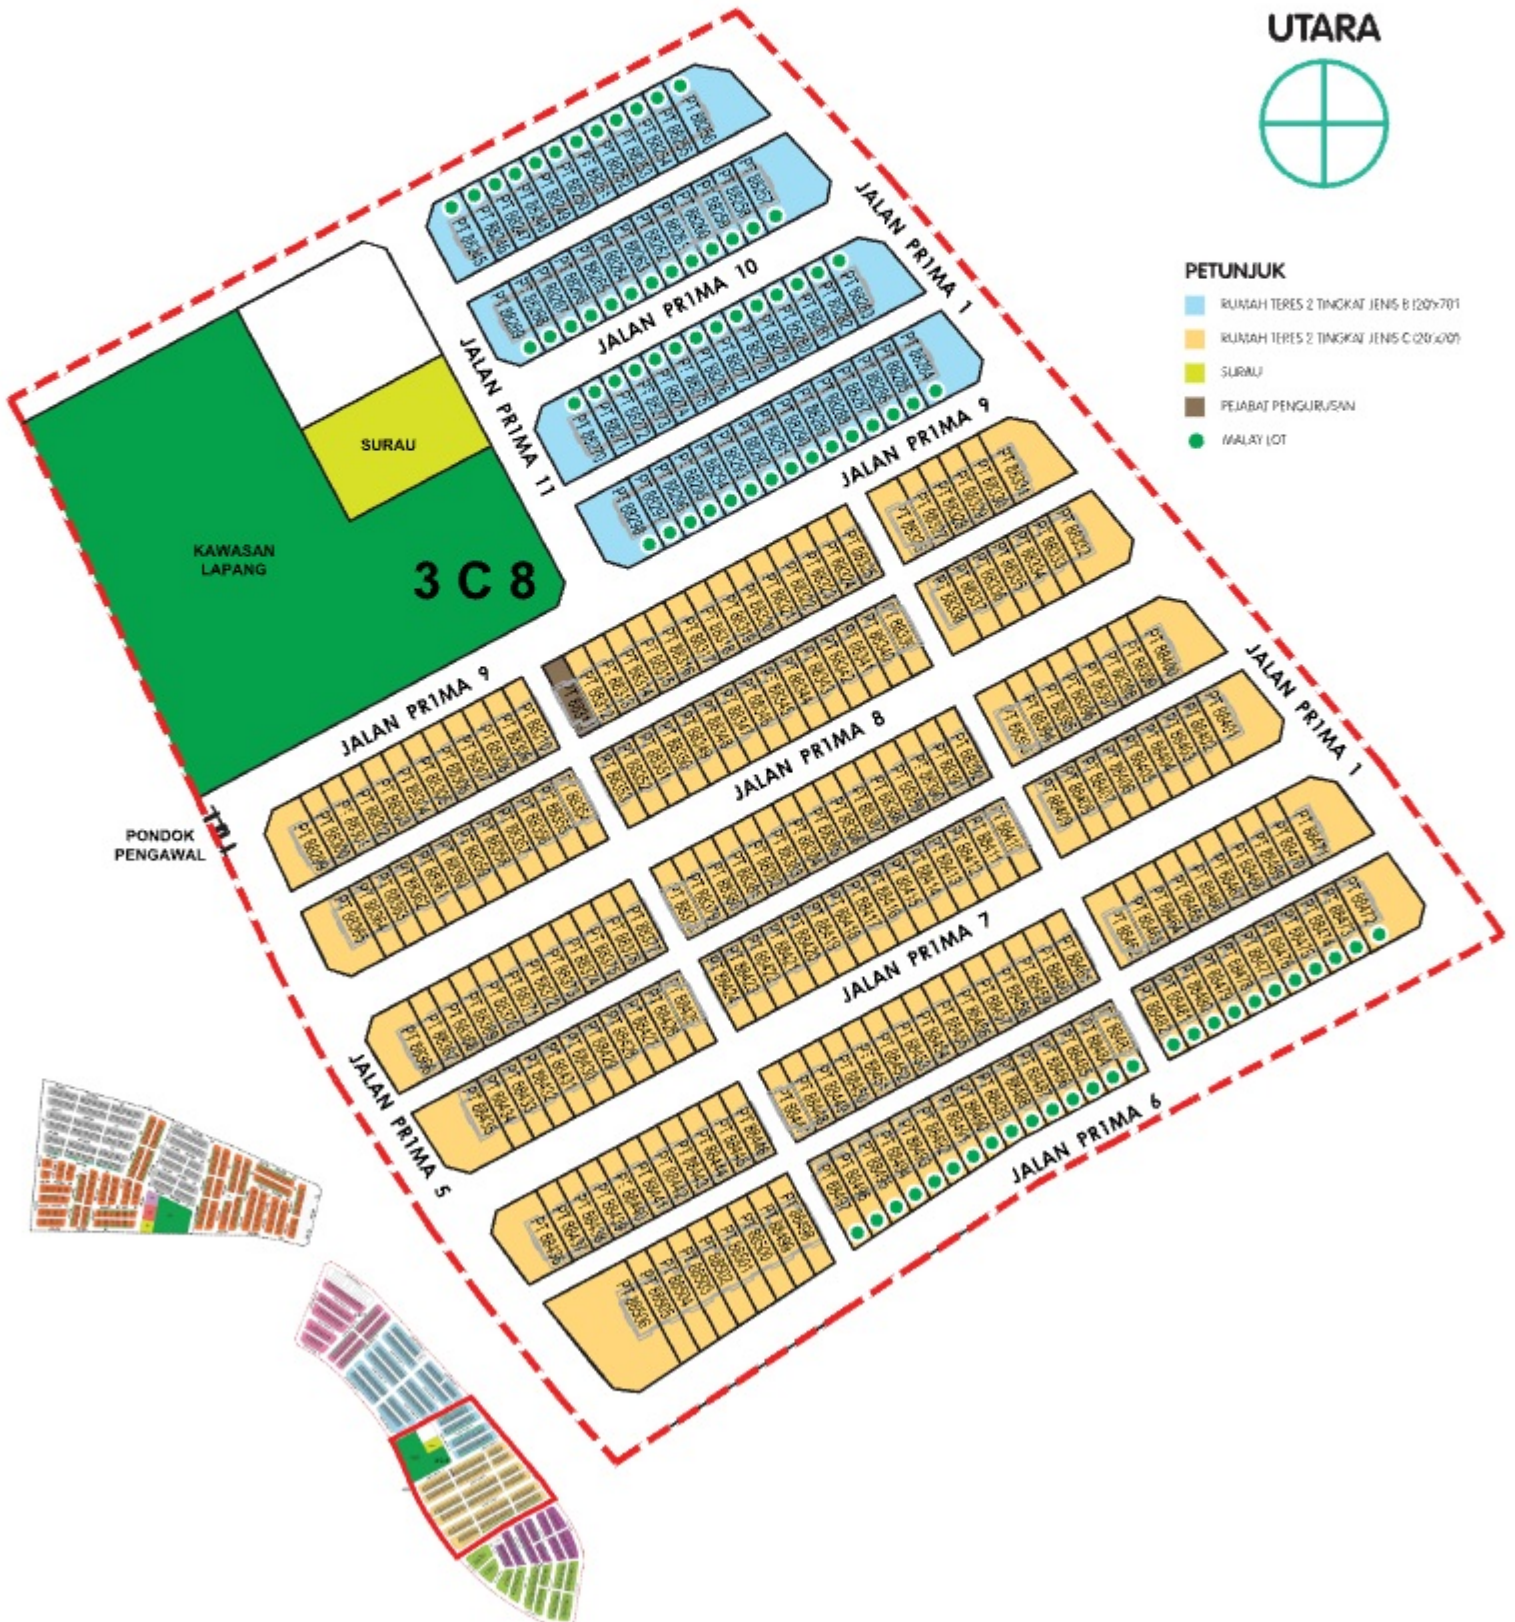

RESIDENSI  
*Sungai Petani 2*

**PELAN TAPAK**

3C10

3C11

UTARA

**PETUNJUK**

- RUMAH TERES 1 TINGKAT JENIS A (20'x70')
- RUMAH TERES 1 TINGKAT JENIS B (20'x70')
- RUMAH TERES 2 TINGKAT JENIS A (24'x70')
- RUMAH TERES 2 TINGKAT JENIS B (20'x70')
- RUMAH TERES 2 TINGKAT JENIS C (20'x70')
- RUMAH TERES 2 TINGKAT JENIS D (22'x70')
- RUMAH TERES 2 TINGKAT JENIS E (22'x70')
- PELENGKAP PENGURUSAN
- TAPAK TADKA
- TAPAK DEWAN
- SURAU / TAPAK SURAU
- MALAY LOT

3C7

3C8

3C9

RESIDENSI  
*Sungai Petani 2*

PELAN TAPAK (3C10)

RESIDENSI  
*Sungai Petani 2*

PELAN TAPAK (3C11)

UTARA

PETUNJUK

- RUMAH TERES 2 TINGKAT JENIS D (22'x70')
- RUMAH TERES 2 TINGKAT JENIS E (22'x70')
- MALAY LOT

RESIDENSI  
*Sungai Petani 2*

PELAN TAPAK (3C7)

RESIDENSI  
*Sungai Petani 2*

PELAN TAPAK (3C8)

UTARA

PETUNJUK

- RUMAH TERES 2 TINGKAT JENIS B (209x701)
- RUMAH TERES 2 TINGKAT JENIS C (209x701)
- SURAU
- PEJABAT PENGURUSAN
- MALAY LOT

RESIDENSI  
*Sungai Petani 2*

PELAN TAPAK (3C9)

UTARA

PETUNJUK

- RUMAH TERES 1TINGKAT JENIS A (20'x70')
- RUMAH TERES 1TINGKAT JENIS B (20'x70')
- MALAY LOT