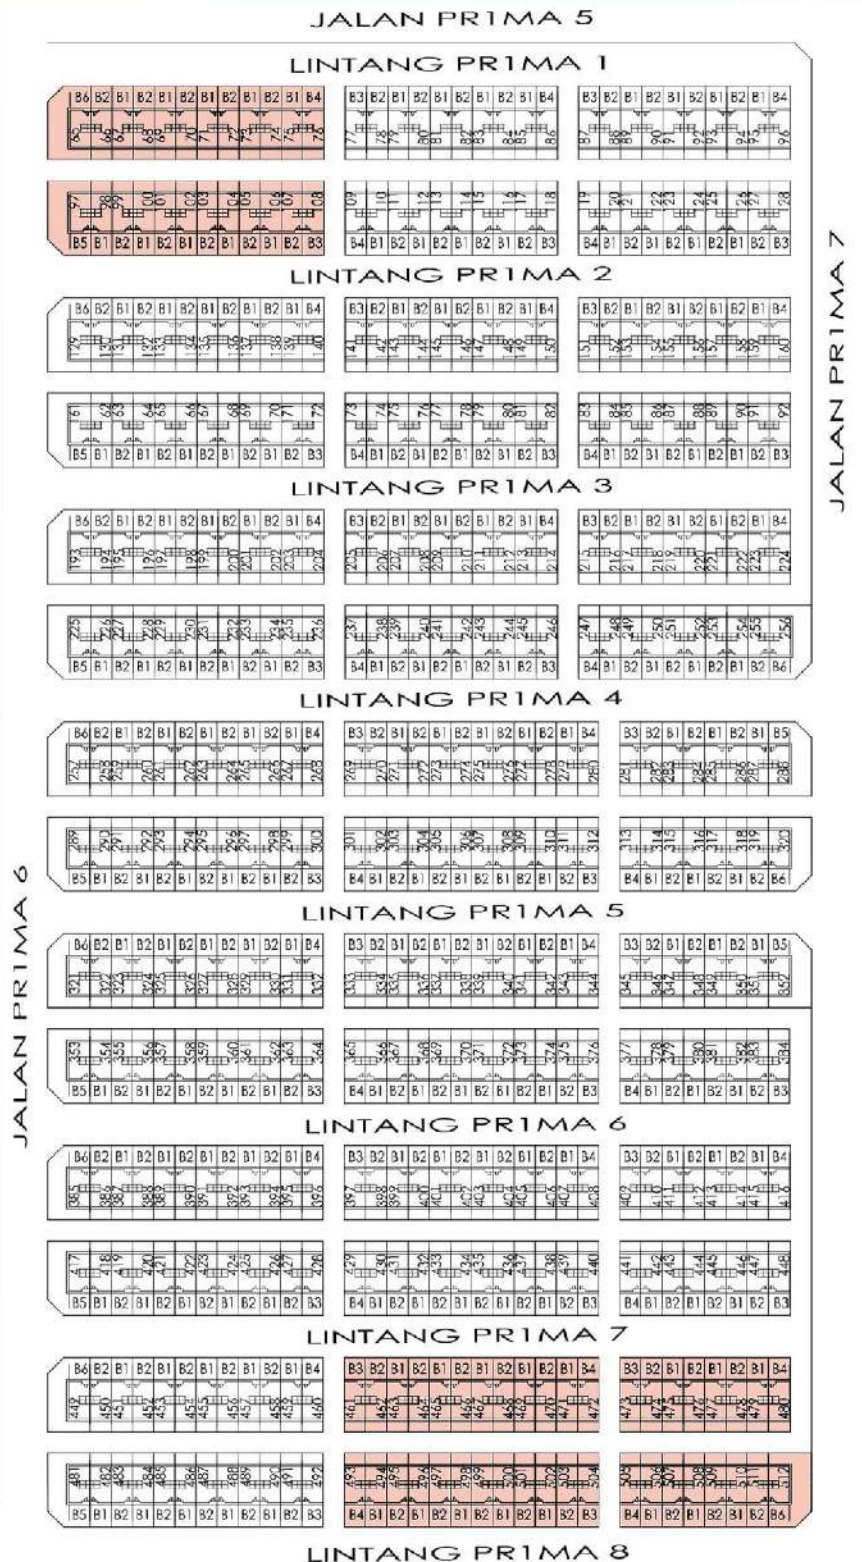

PEJABAT PENGURUSAN

KAWASAN LAPANG 1

TNB TNB

LOT BUMIPUTERA

@ BAGAN SERAI

LINTANG PRIMA 8

LINTANG PRIMA 9

LINTANG PRIMA 10

LINTANG PRIMA 11

LINTANG PRIMA 12

LINTANG PRIMA 13

LINTANG PRIMA 14

JALAN PRIMA 6

JALAN PRIMA 7

LOT BUMIPUTERA

@ BAGAN SERAI

LOT BUMIPUTERA

@ BAGAN SERAI

 **LOT BUMIPUTERA**