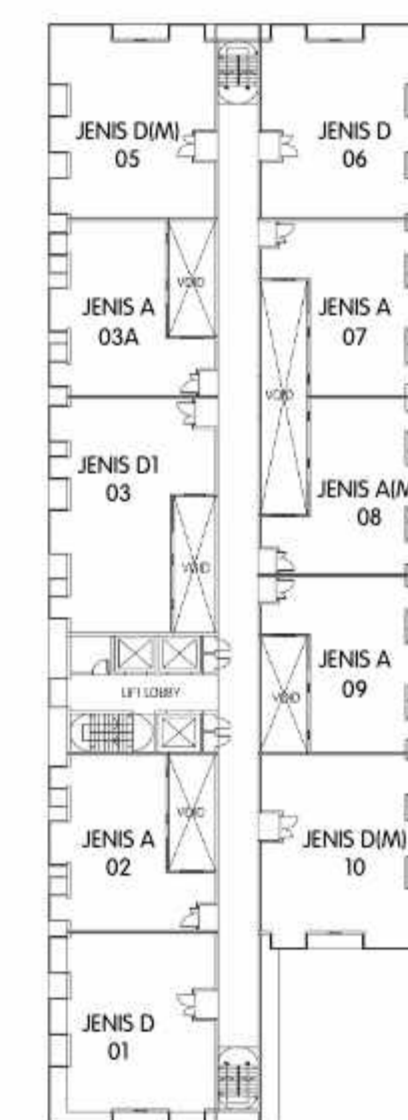

ARAS 1 - 11, 14, 15, 16, 17, 18, 19, 20, 21, 22, 23, 24