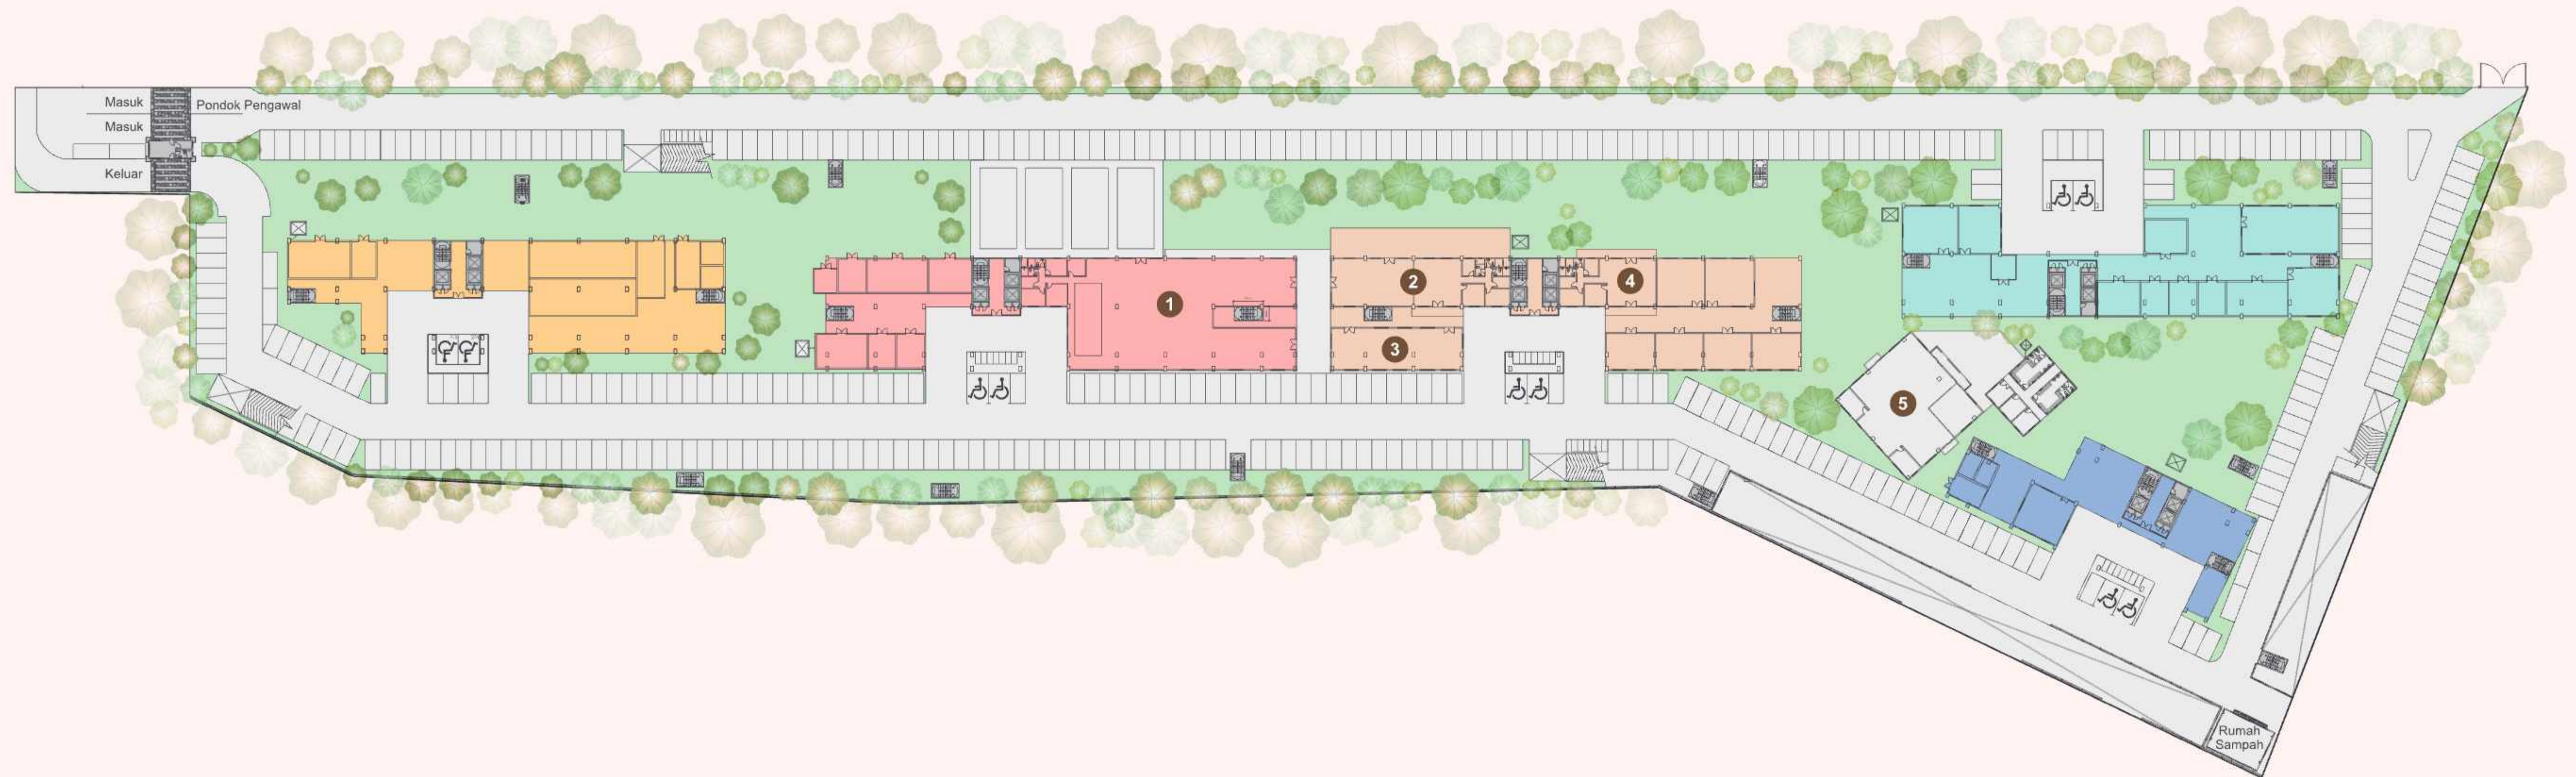

RESIDENSI LARKIN INDAH

LEGENDA

- **Block A** . 240 unit
- **Block B** . 264 unit
- **Block C** . 264 unit
- **Block D** . 264 unit
- **Block E** . 142 unit

- 1** Dewan Serba Guna
- 2** Taska
- 3** Pejabat Pengurusan
- 4** Tadika
- 5** Surau