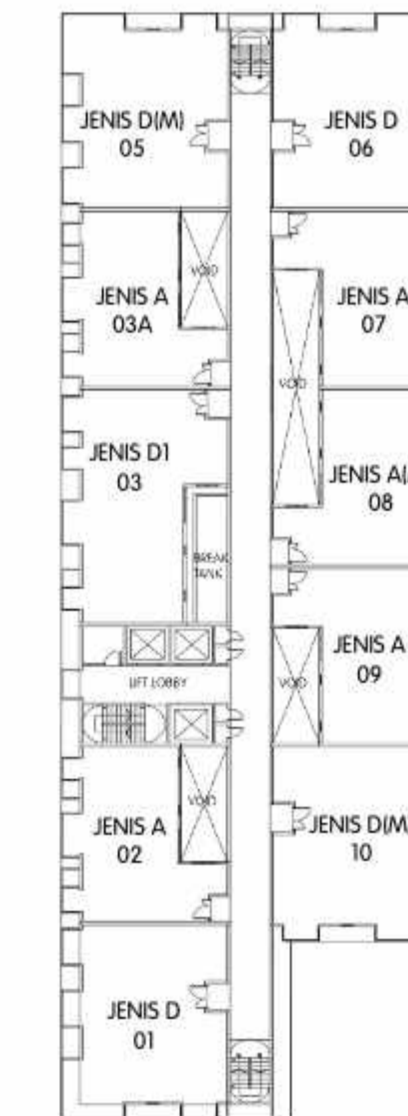

PELAN TAPAK BLOK A

ARAS 12 & 13