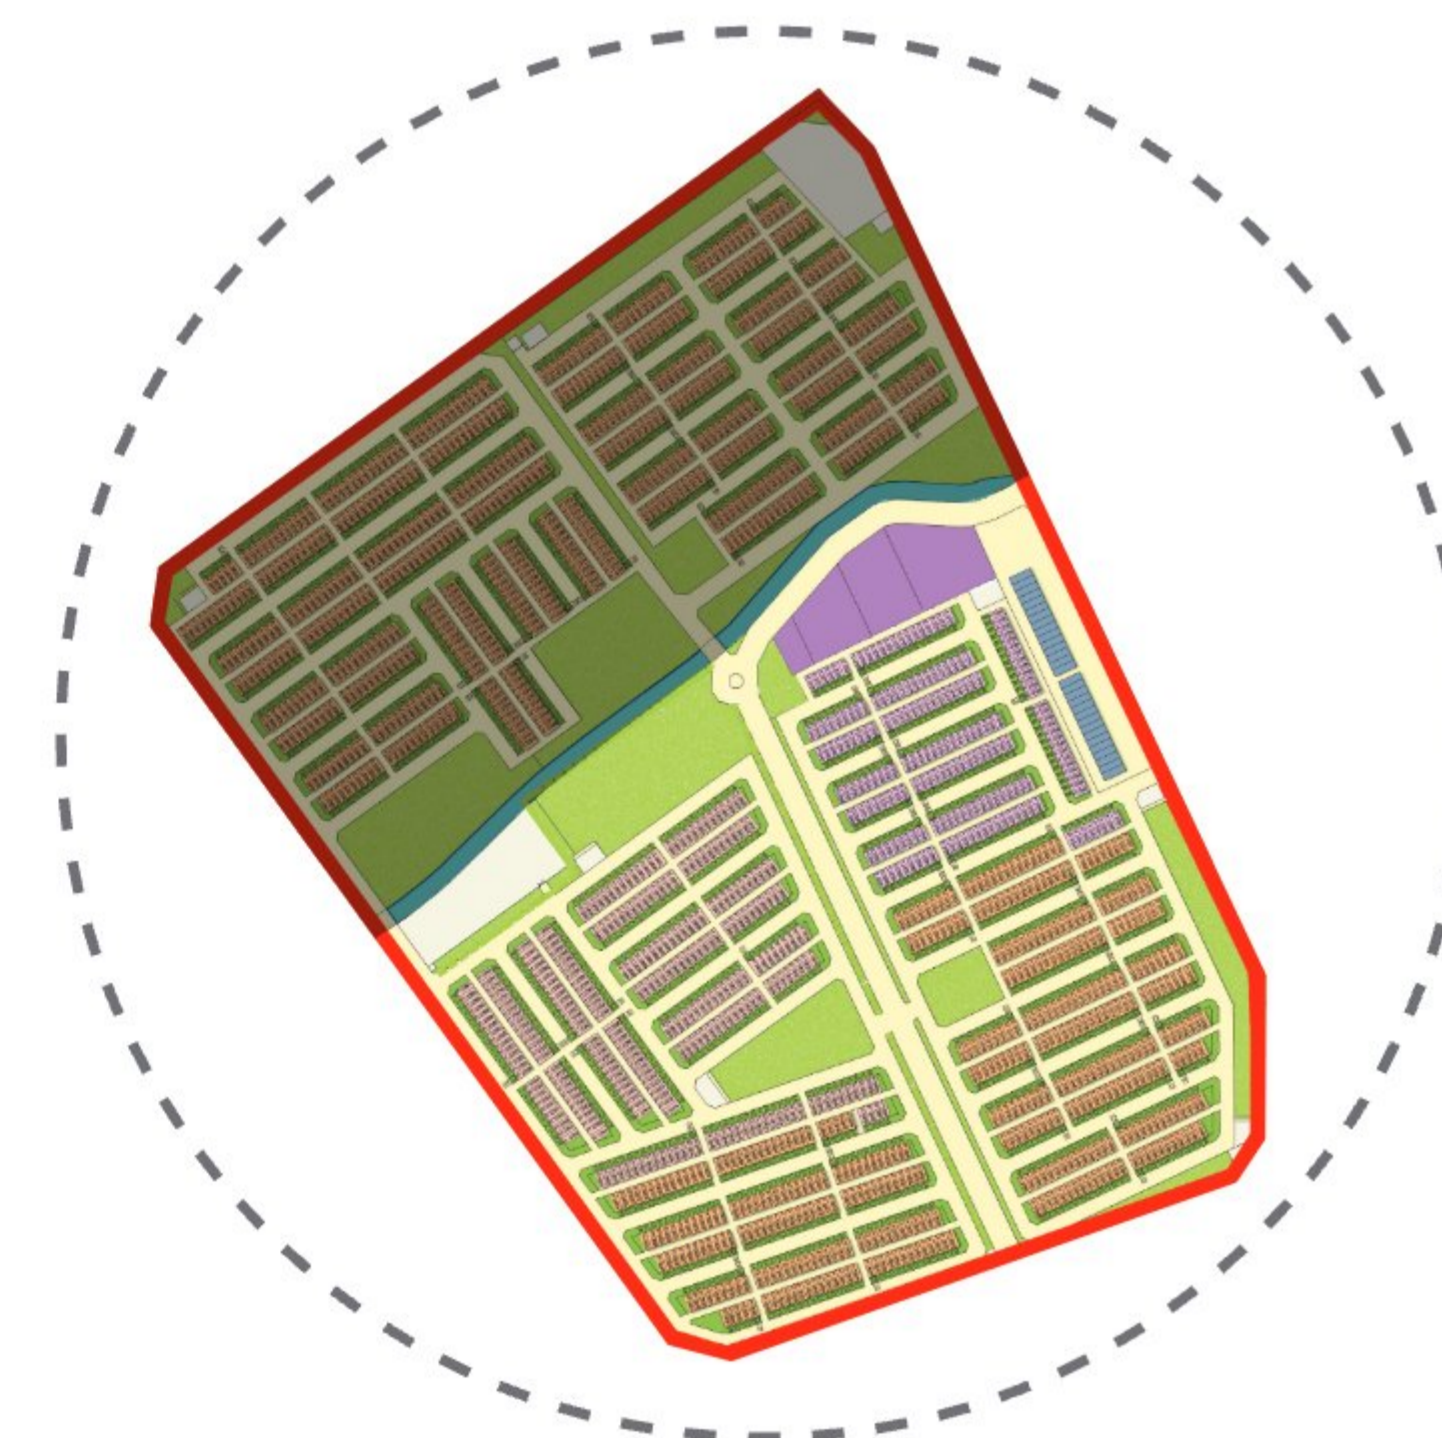

RESIDENSI  
**Gambang 3**

RUMAH TERES | 500 UNIT

**PELAN TAPAK**

**PETUNJUK**

- JENIS A
- JENIS B
- JENIS C
- KAWASAN FASILITI
- LOT KEDAI

RESIDENSI

# Gambang 3

RUMAH TERES | 500 UNIT

## PELAN TAPAK

### PETUNJUK

- |         |                  |
|---------|------------------|
| JENIS A | KAWASAN FASILITI |
| JENIS B | LOT KEDAI        |
| JENIS C |                  |