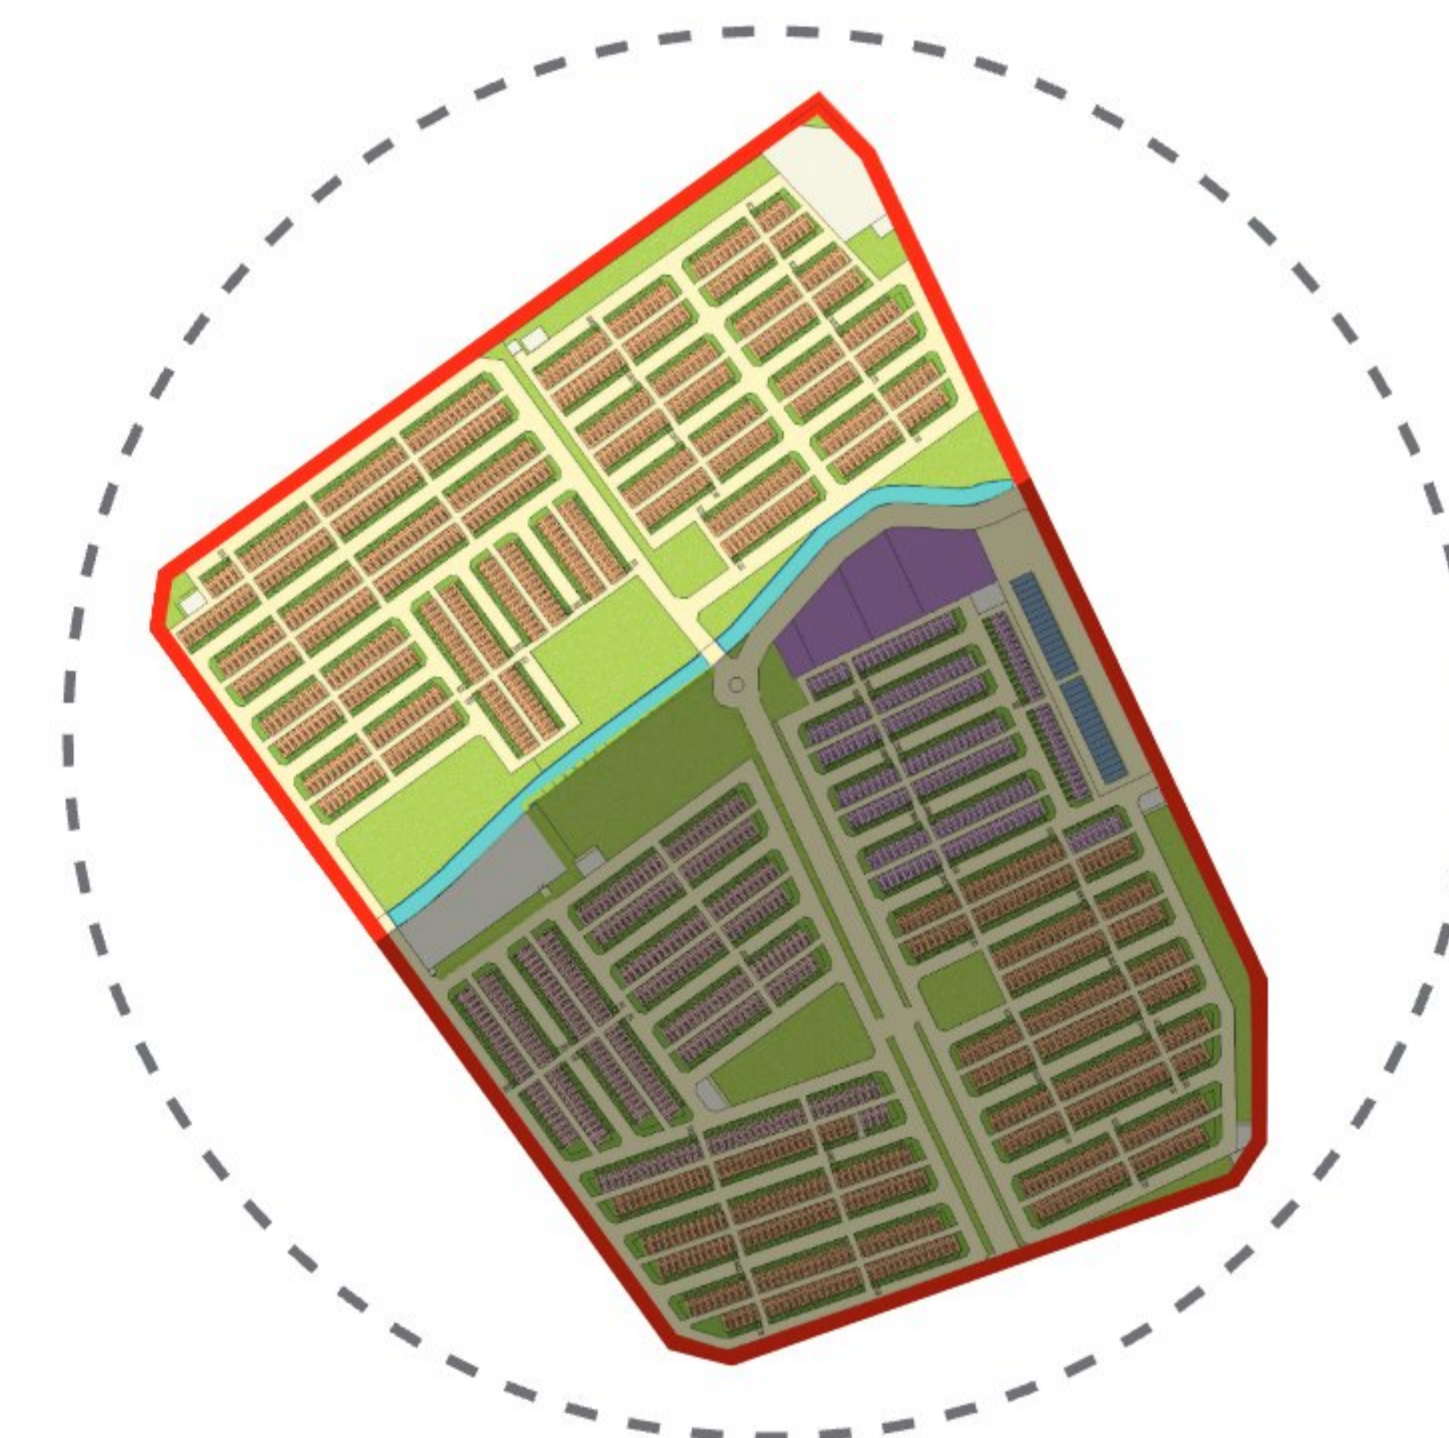

RESIDENSI  
**Gambang 3**

RUMAH TERES | 500 UNIT

**PELAN TAPAK**

**PETUNJUK**

- JENIS A
- JENIS B
- JENIS C
- KAWASAN FASILITI
- LOT KEDAI

RESIDENSI

# Gambang 3

RUMAH TERES | 500 UNIT

## PELAN TAPAK

### PETUNJUK

- |         |                  |
|---------|------------------|
| JENIS A | KAWASAN FASILITI |
| JENIS B | LOT KEDAI        |
| JENIS C |                  |