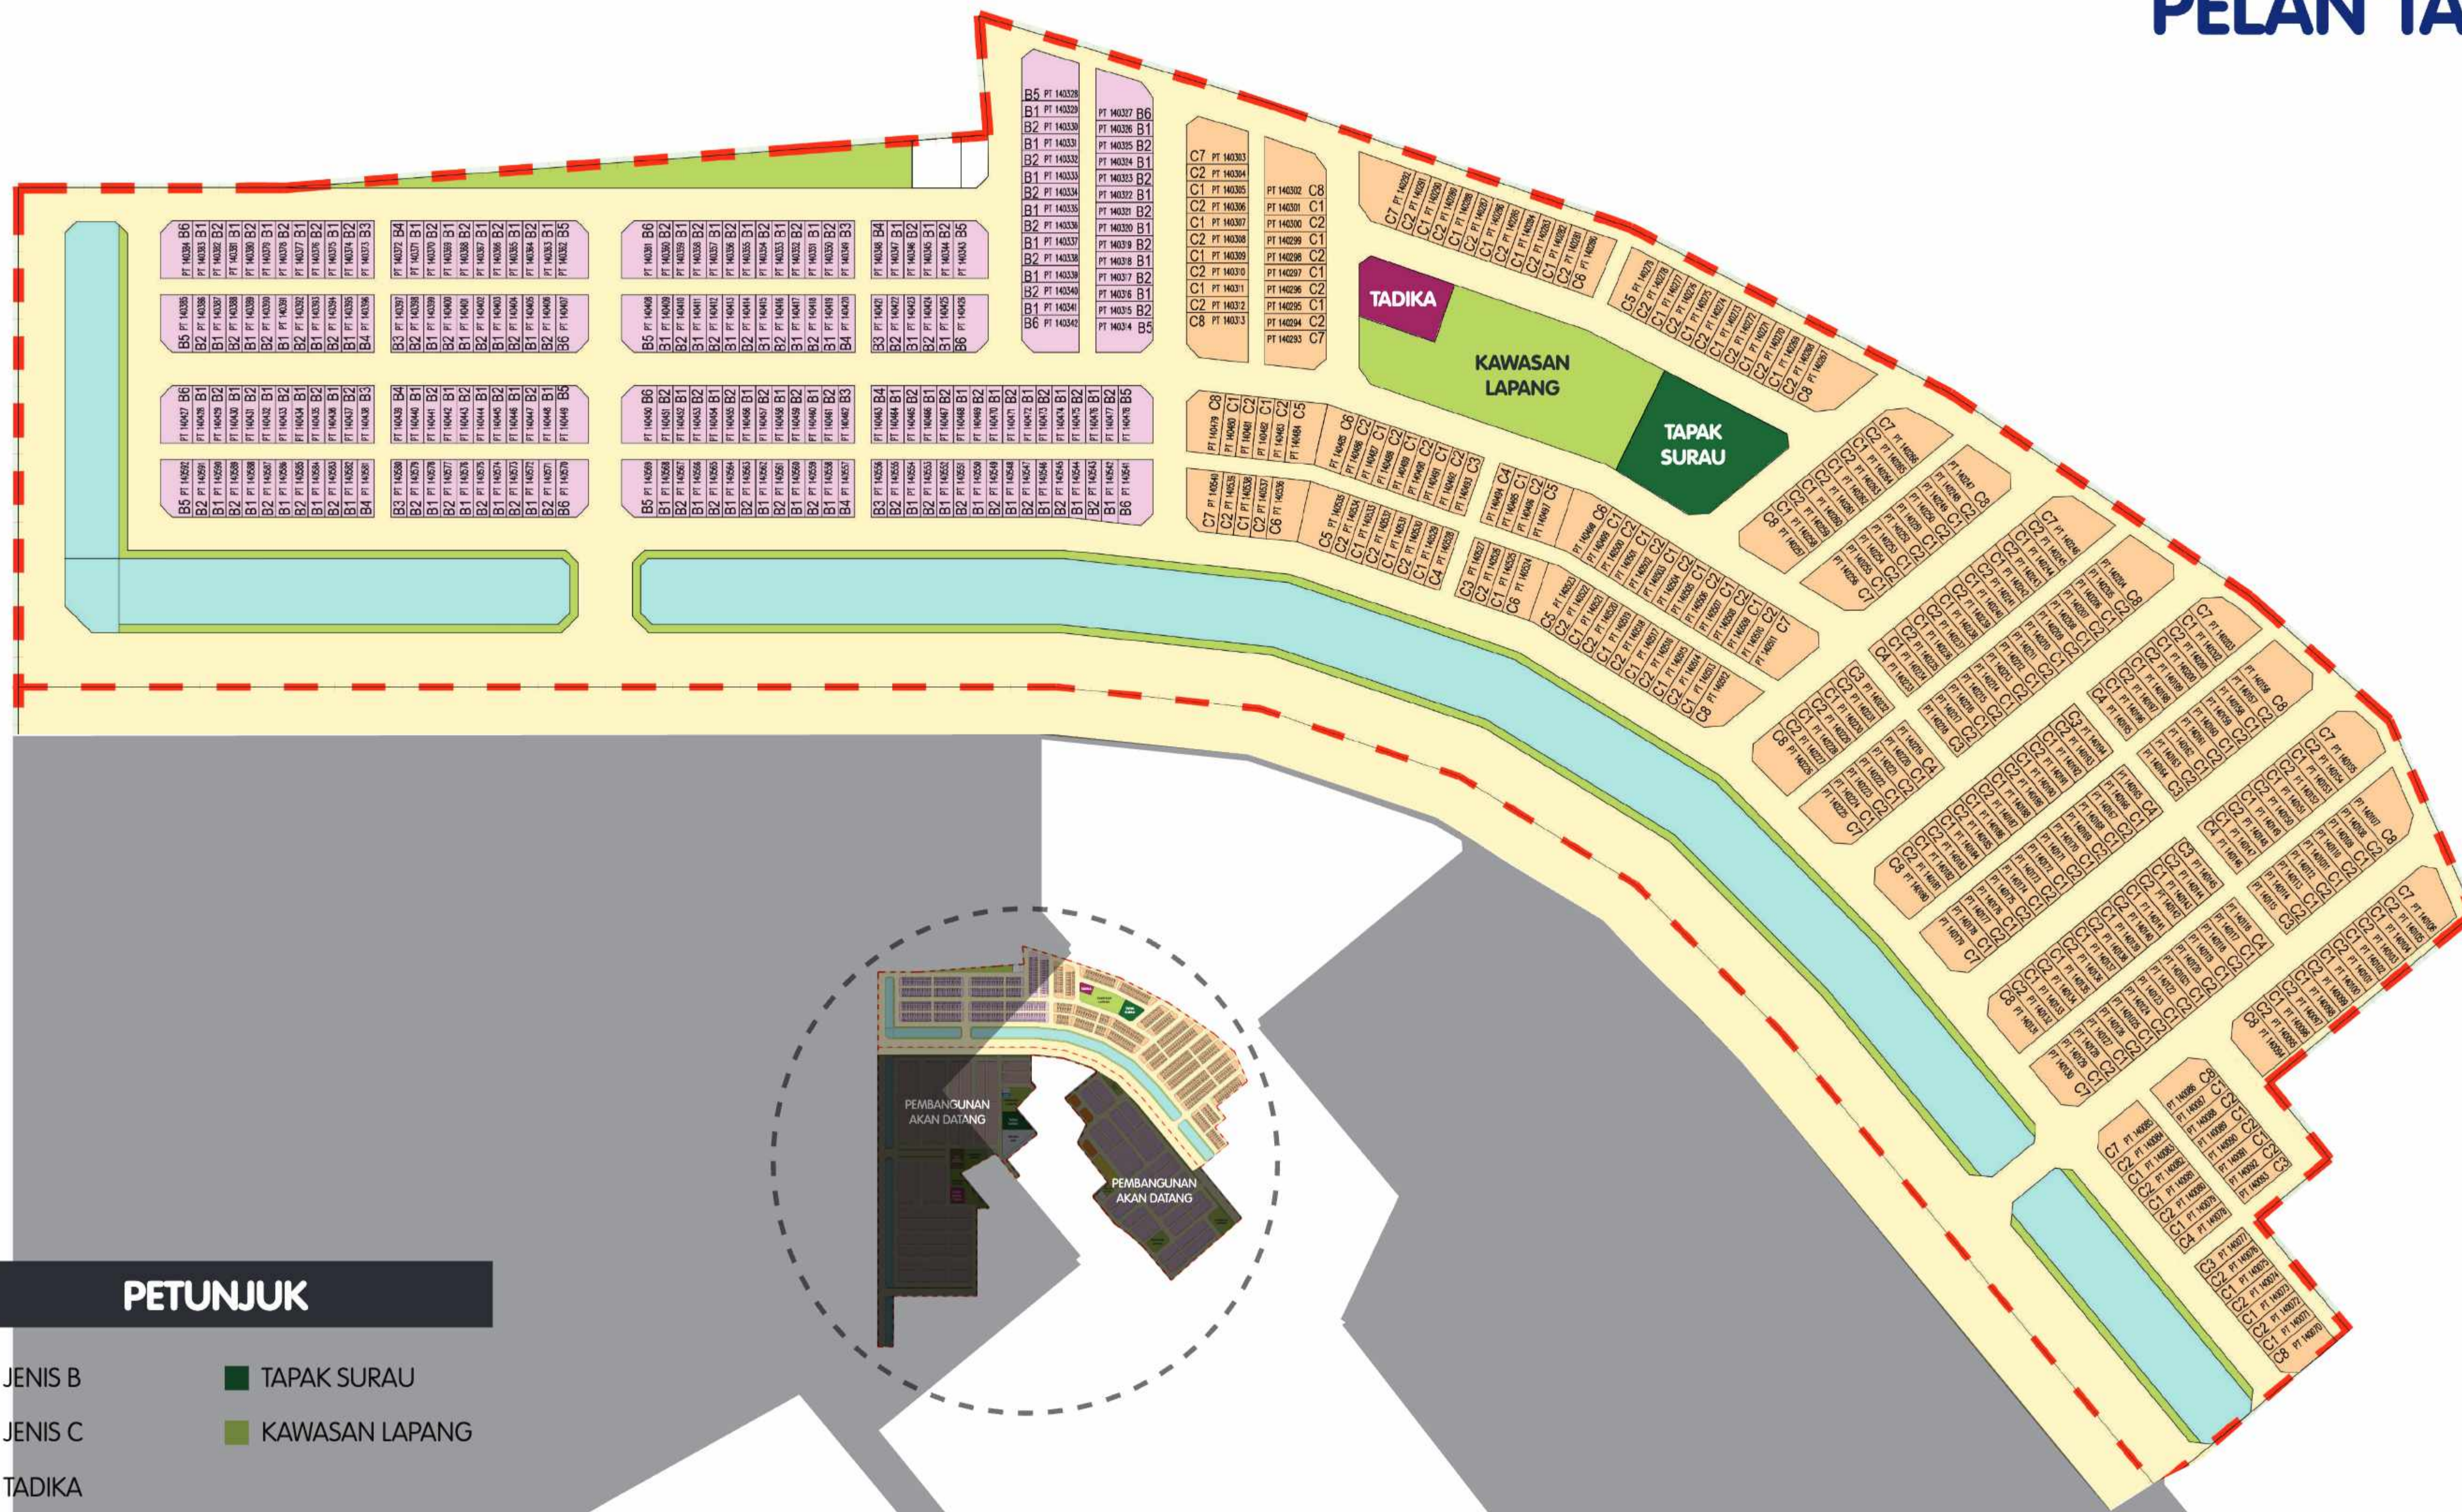

RESIDENSI
D' Marina

RUMAH TERES 1 & 2 TINGKAT

PEMBANGUNAN
AKAN DATANG

PEMBANGUNAN
AKAN DATANG

KEMUDAHAN

TAPAK SURAU | DEWAN SERBA GUNA | TADIKA | TASKA

RESIDENSI
D' Marina

RUMAH TERES 1 & 2 TINGKAT

PELAN TAPAK

PETUNJUK

- | | |
|---------|----------------|
| JENIS B | TAPAK SURAU |
| JENIS C | KAWASAN LAPANG |
| TADIKA | |

RESIDENSI
D' Marina

RUMAH TERES 1 & 2 TINGKAT

PELAN TAPAK

PETUNJUK

- JENIS B
- JENIS C
- TADIKA
- TAPAK SURAU
- KAWASAN LAPANG